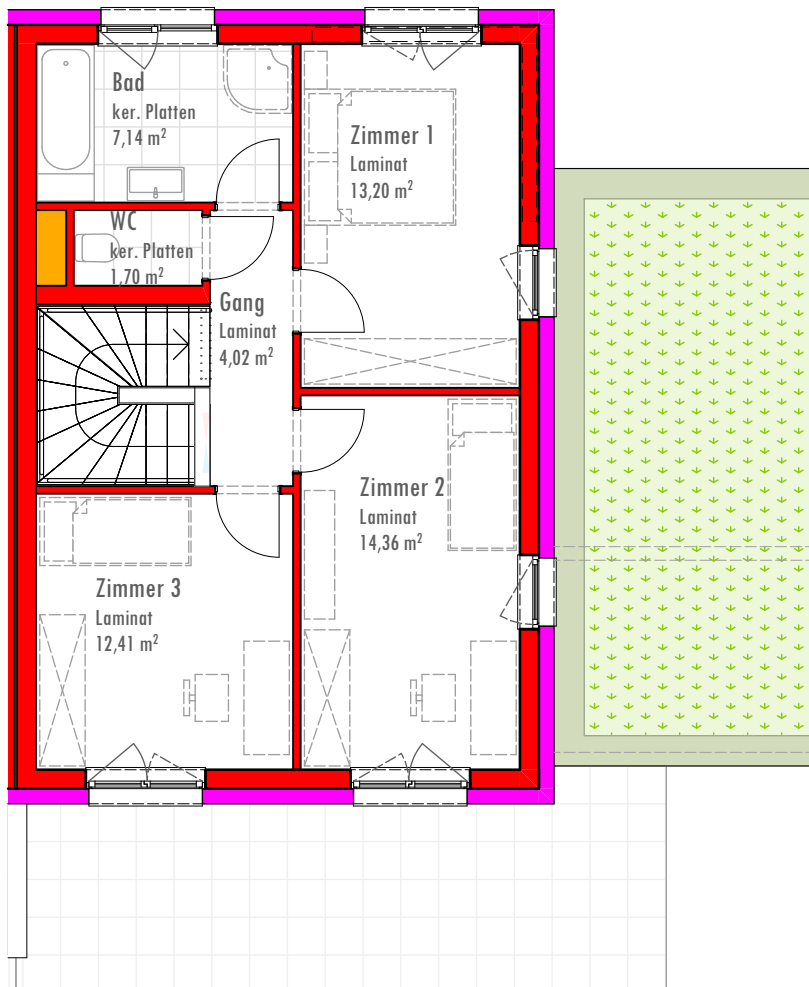

REIHENHAUS TOP 3

100,78 m²

AM SEEPARK

OBERGESCHOSS

52,83 m²

Rohrbach, Am Seepark