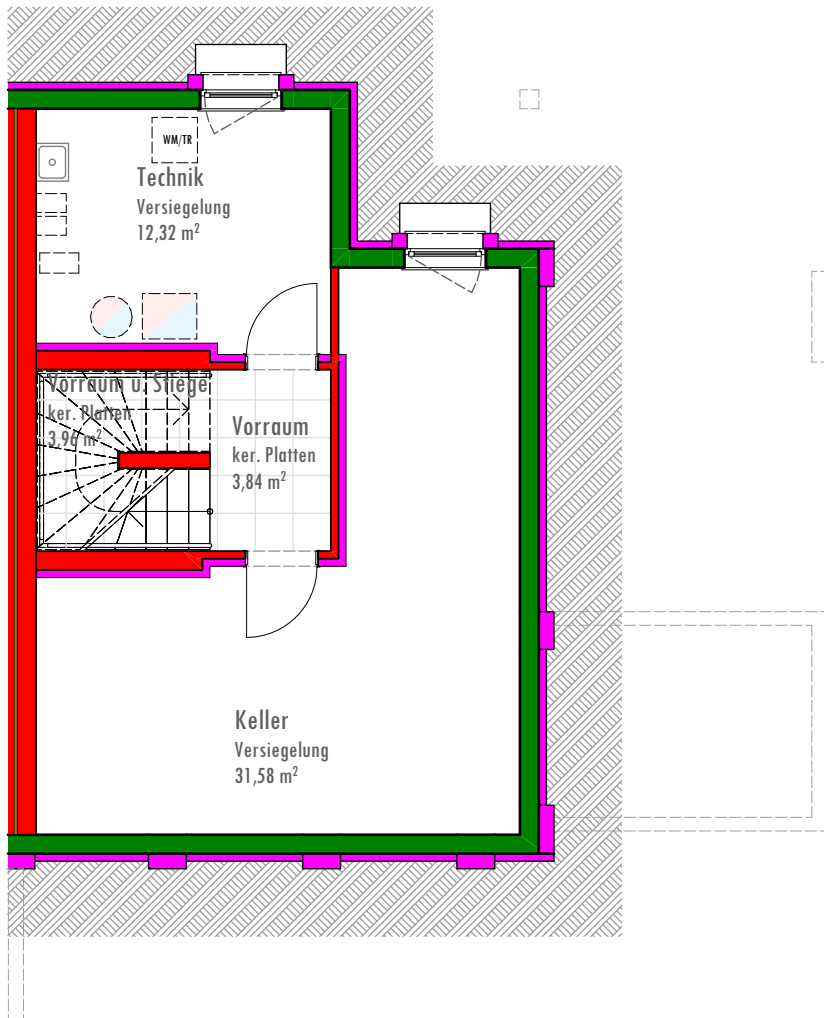

REIHENHAUS TOP 3

100,78 m²

AM SEEPARK

KELLERGESCHOSS

51,70 m²

Rohrbach, Am Seepark