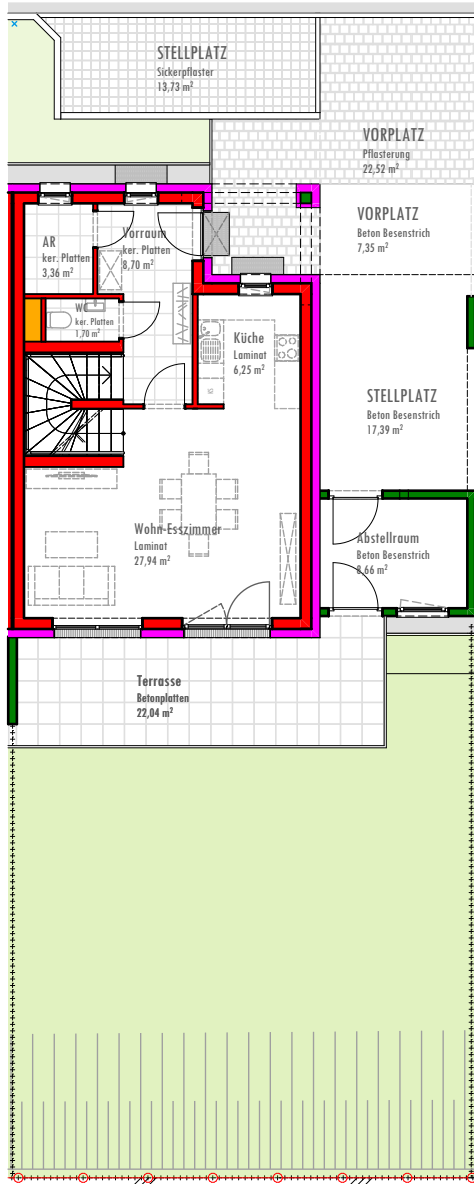

# REIHENHAUS TOP 3

100,78 m<sup>2</sup>

AM SEEPARK

GARTENÜBERSICHT  
davon Böschung

ca. 109,95 m<sup>2</sup>  
ca. 35,05 m<sup>2</sup>

Rohrbach, Am Seepark