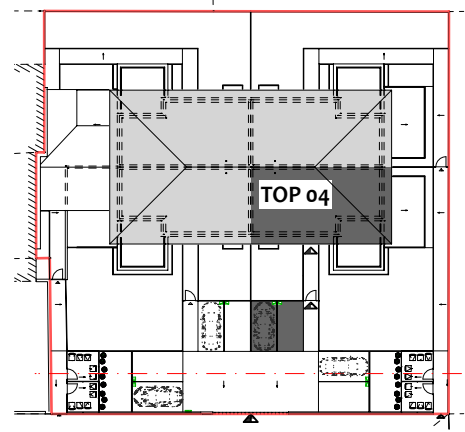

# OBERGESCHOSS TOP 04

<b>OG</b>	<b>TOP 04</b>
<b>SUMME</b>	<b>119,49 m<sup>2</sup></b>
WOHNNUTZFLÄCHE	
<b>TERRASSE</b>	<b>19,64 m<sup>2</sup></b>

FÖHRENWALDGASSE

Die m<sup>2</sup> der einzelnen Räume können geringfügig variieren.  
Die dargestellte Möblierung ist lediglich als Einrichtungsvorschlag zu verstehen.