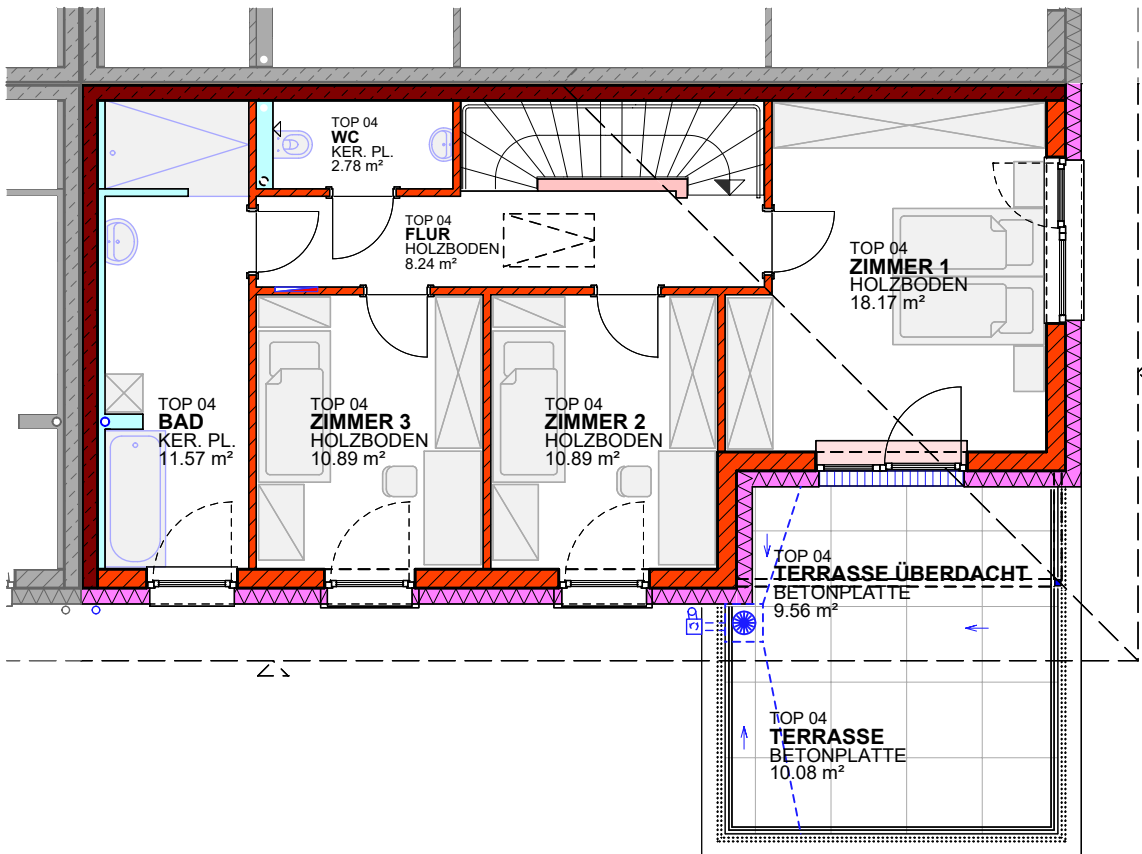

# OBERGESCHOSS TOP 04

<b>OG</b>	<b>TOP 04</b>
<b>SUMME</b>	<b>119,49 m<sup>2</sup></b>
WOHNNUTZFLÄCHE	
<b>TERRASSE</b>	<b>19,64 m<sup>2</sup></b>

FÖHRENWALDGASSE

Die m<sup>2</sup> der einzelnen Räume können geringfügig variieren.  
Die dargestellte Möblierung ist lediglich als Einrichtungsvorschlag zu verstehen.