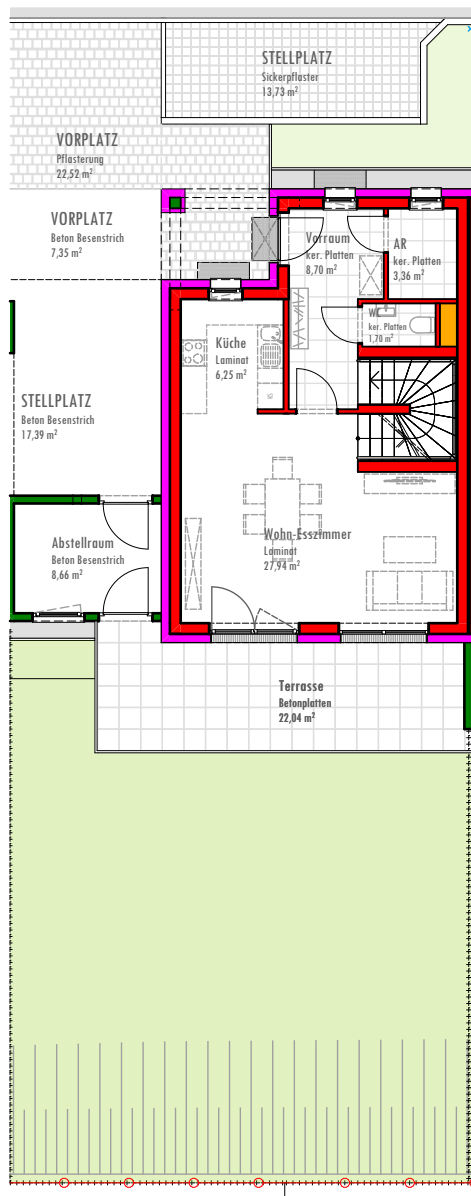

# REIHENHAUS TOP 4 100,78 m<sup>2</sup>

AM SEEPARK

GARTENÜBERSICHT  
davon Böschung

ca. 109,96 m<sup>2</sup>  
ca. 34,05 m<sup>2</sup>

Rohrbach, Am Seepark