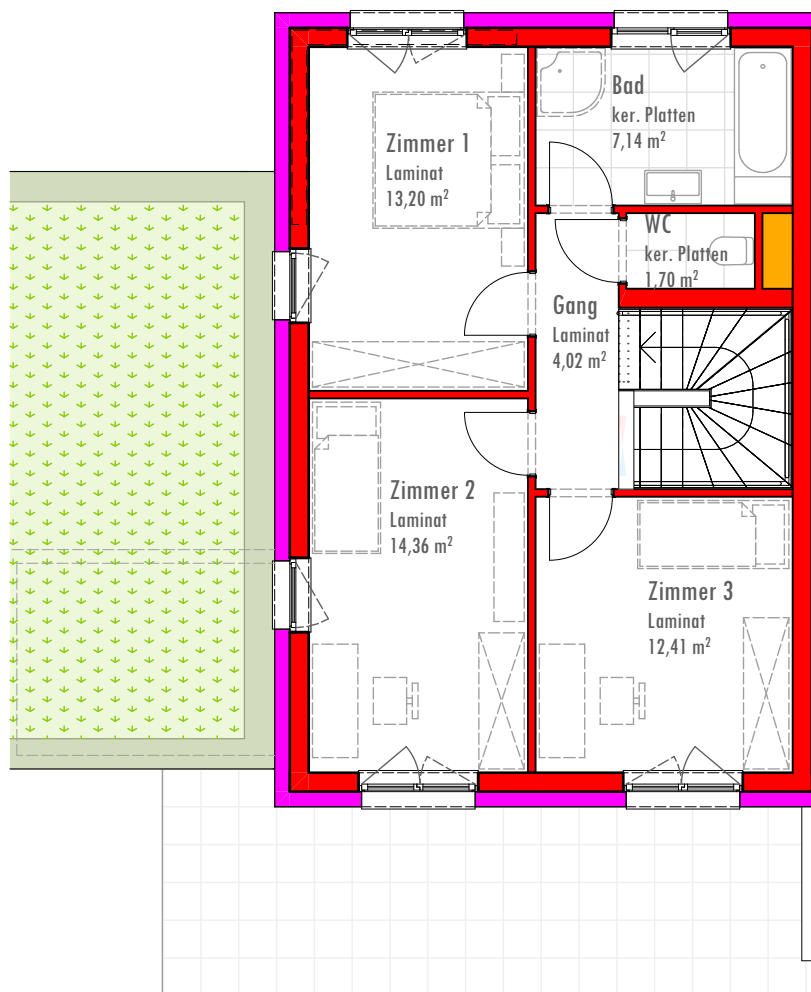

REIHENHAUS TOP 4 100,78 m²

AM SEEPARK

OBERGESCHOSS

52,83 m²

Rohrbach, Am Seepark