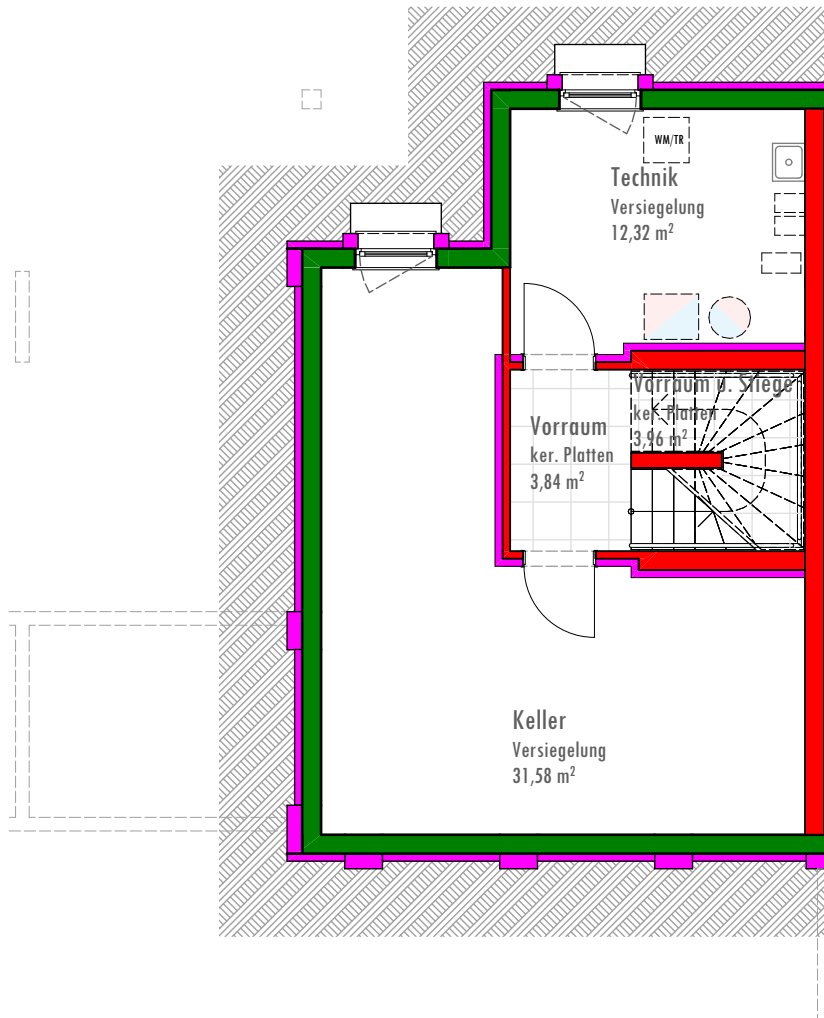

REIHENHAUS TOP 4 100,78 m²

AM SEEPARK

KELLERGESCHOSS

51,70 m²

Rohrbach, Am Seepark