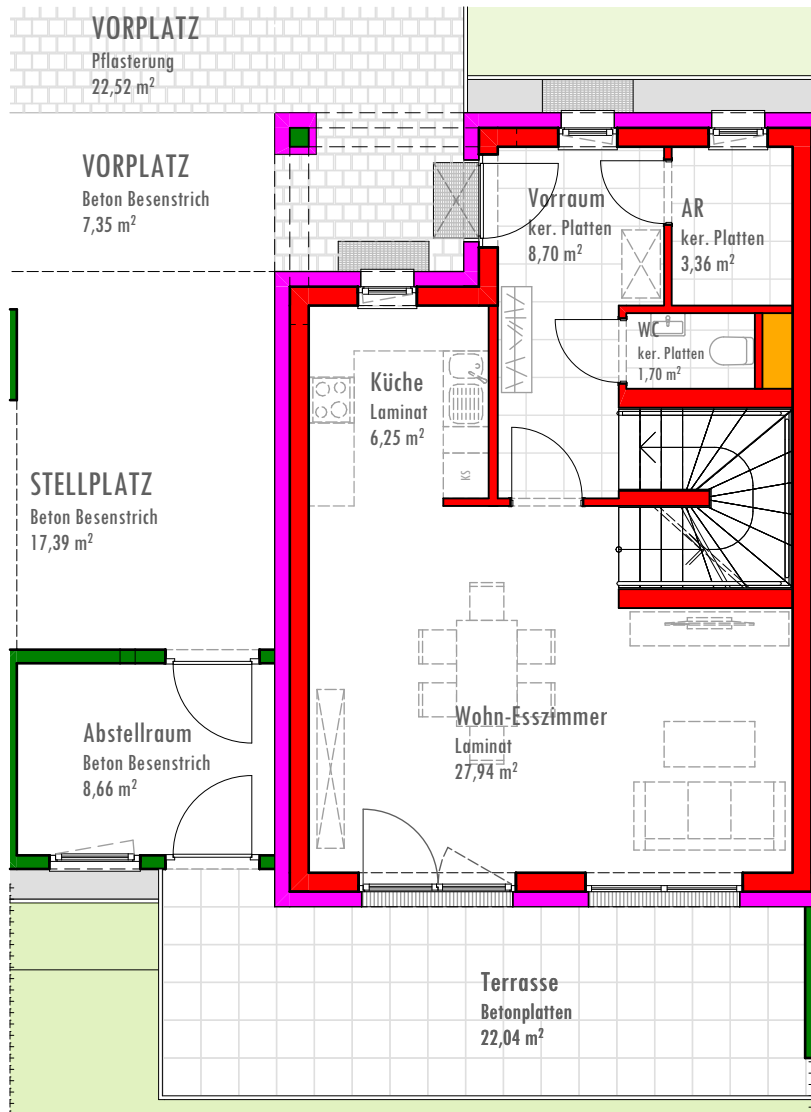

REIHENHAUS TOP 4 100,78 m²

AM SEEPARK

ERDGESCHOSS

47,95 m²

Rohrbach, Am Seepark