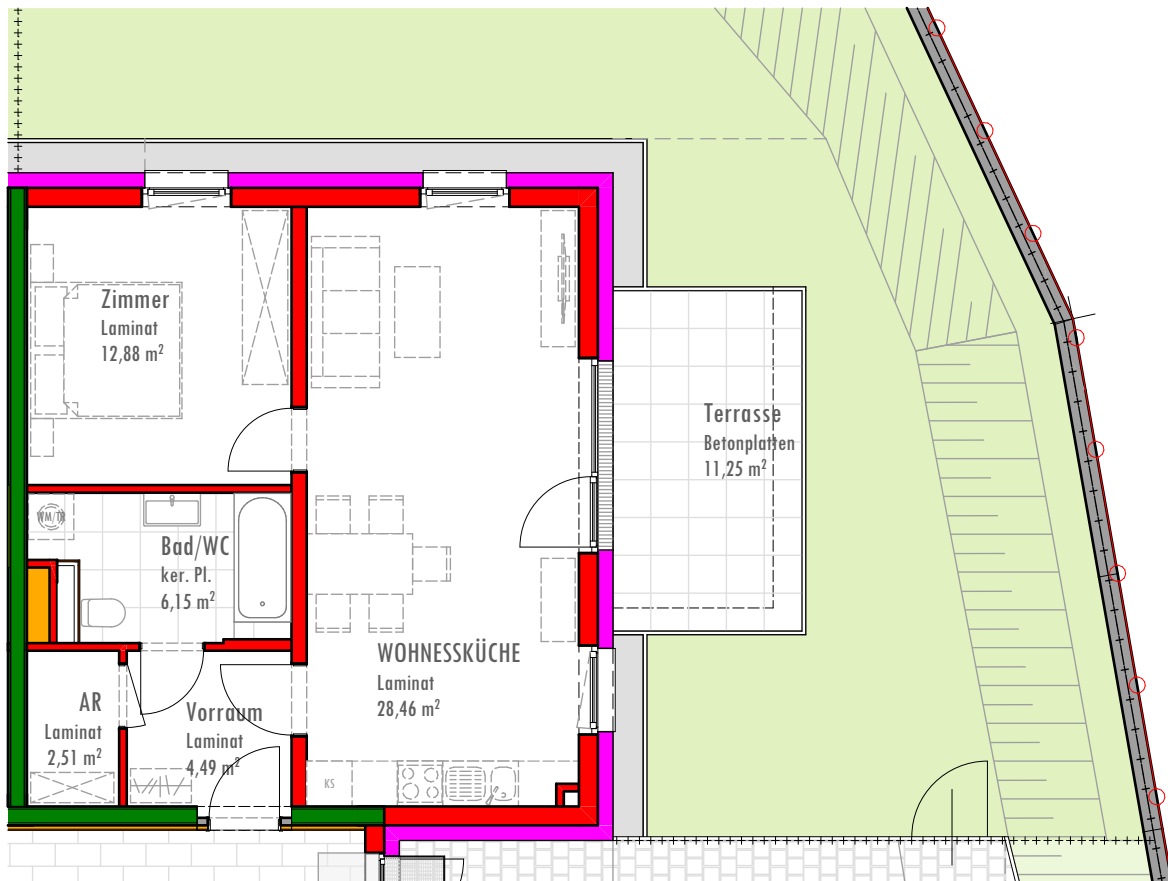

WOHNHAUS TOP 2

AM SEEPARK

ERDGESCHOSS

54,49 m²

Rohrbach, Am Seepark