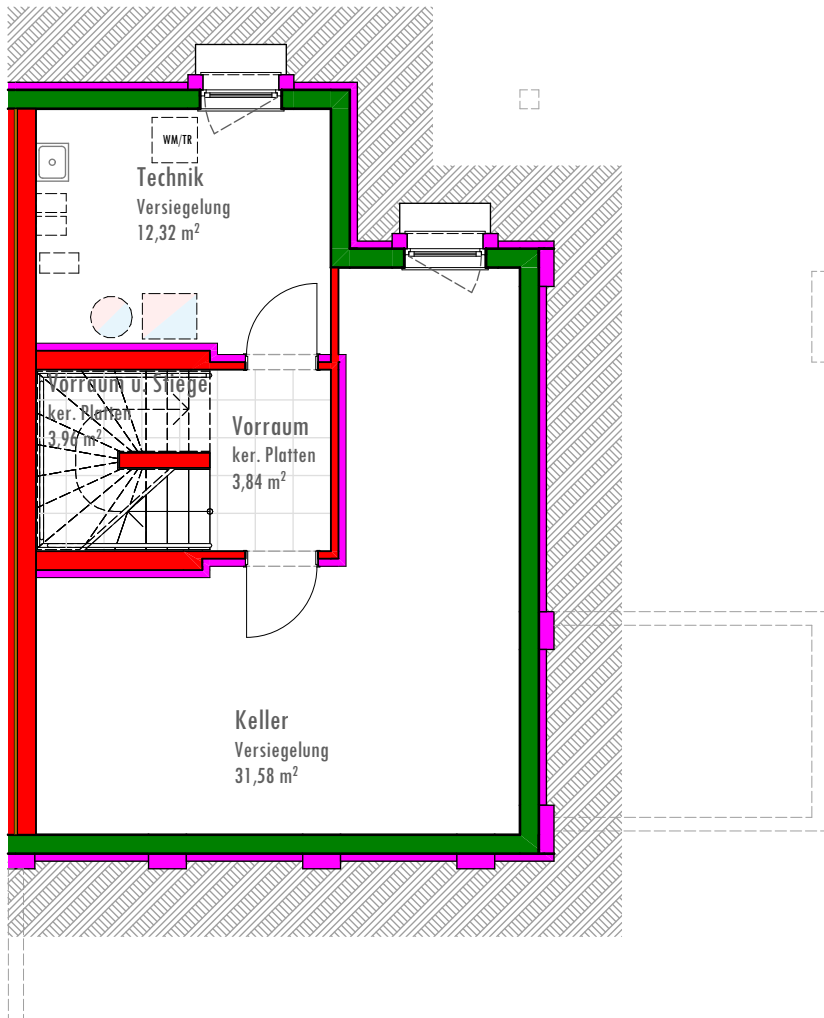

REIHENHAUS TOP 14 100,78 m²

AM SEEPARK

KELLERGESCHOSS

51,70 m²

Rohrbach, Am Seepark