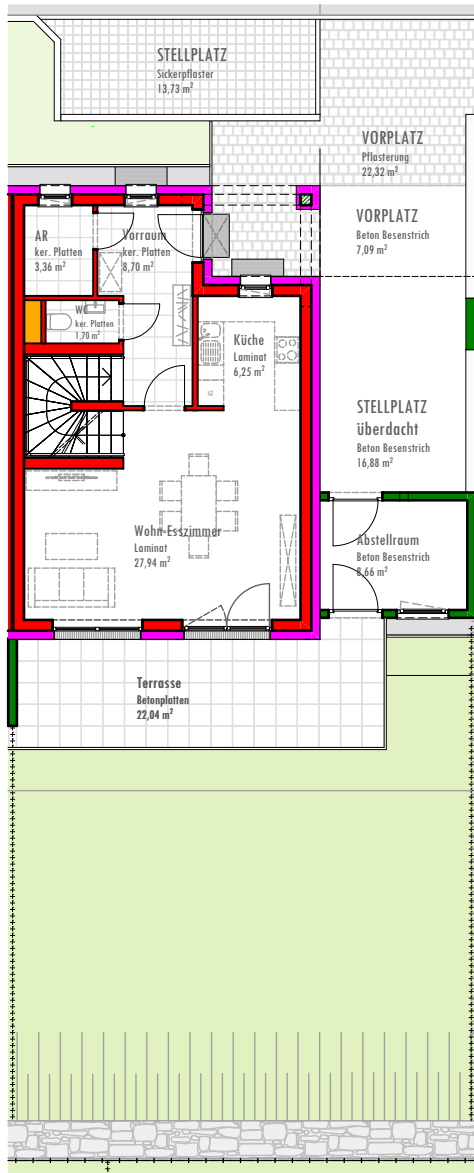

REIHENHAUS TOP 14 100,78 m²

AM SEEPARK

GARTENÜBERSICHT
davon Böschung

ca. 95,80 m²
ca. 21,43 m²

Rohrbach, Am Seepark