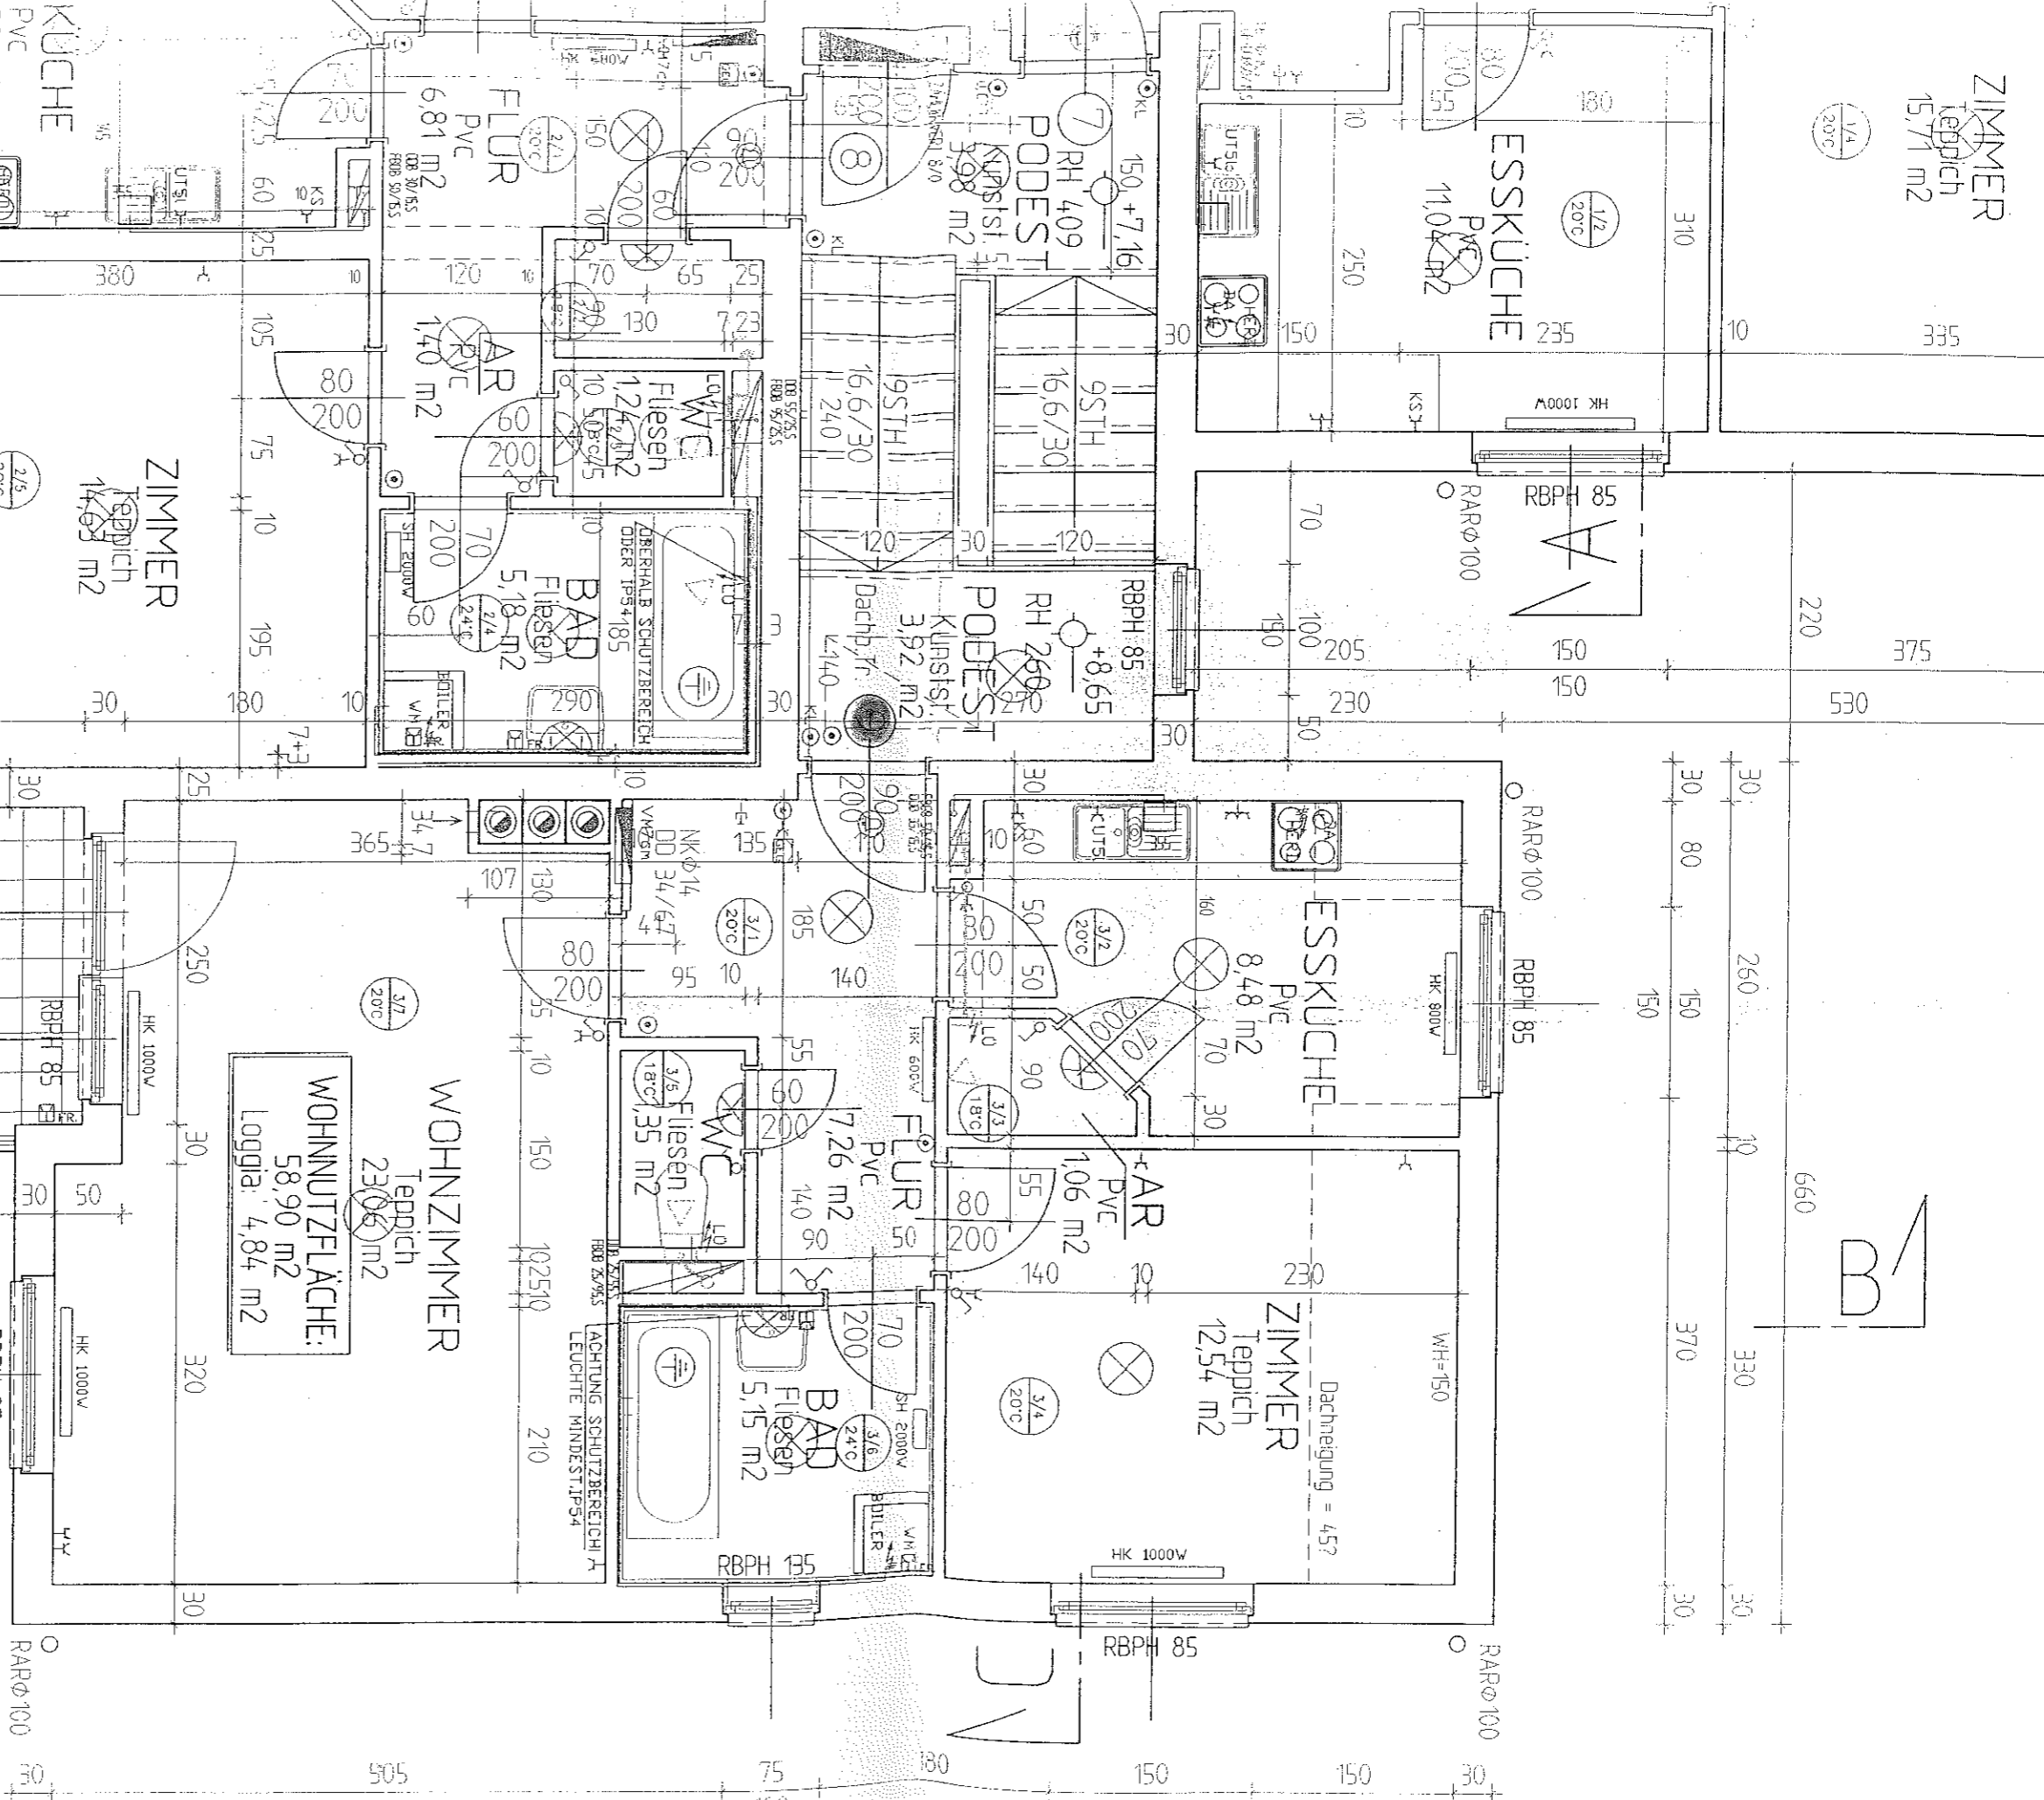

ZIMMER  
Teppich  
15,71 m<sup>2</sup>

ESSKÜCHE  
PVC  
11,04 m<sup>2</sup>

KÜCHE  
PVC  
158 m<sup>2</sup>

FLUR  
PVC  
6,81 m<sup>2</sup>

PODEST  
KUNSTST.  
3,98 m<sup>2</sup>

ZIMMER  
Teppich  
14,63 m<sup>2</sup>

FLUR  
PVC  
1,40 m<sup>2</sup>

PODEST  
KUNSTST.  
3,92 m<sup>2</sup>

BAD  
Fliesen  
5,18 m<sup>2</sup>

WOHNZIMMER  
Teppich  
23,06 m<sup>2</sup>

ESSKÜCHEL  
PVC  
8,48 m<sup>2</sup>

LOGGIA  
Fliesen  
4,84 m<sup>2</sup>

FLUR  
PVC  
7,26 m<sup>2</sup>

ZIMMER  
Teppich  
12,54 m<sup>2</sup>

BAD  
Fliesen  
5,15 m<sup>2</sup>

WOHNNUTZFLÄCHE:  
Loggia: 4,84 m<sup>2</sup>  
58,90 m<sup>2</sup>

75 25 75 150 160 30 20 110 100 15 30 85 150 85 30

310 10 335 220 375 530 30 30 260 150 150 150 330 370 30

30 150 150 330 505 75 100 180 150 30 30 260 150 150

A

B