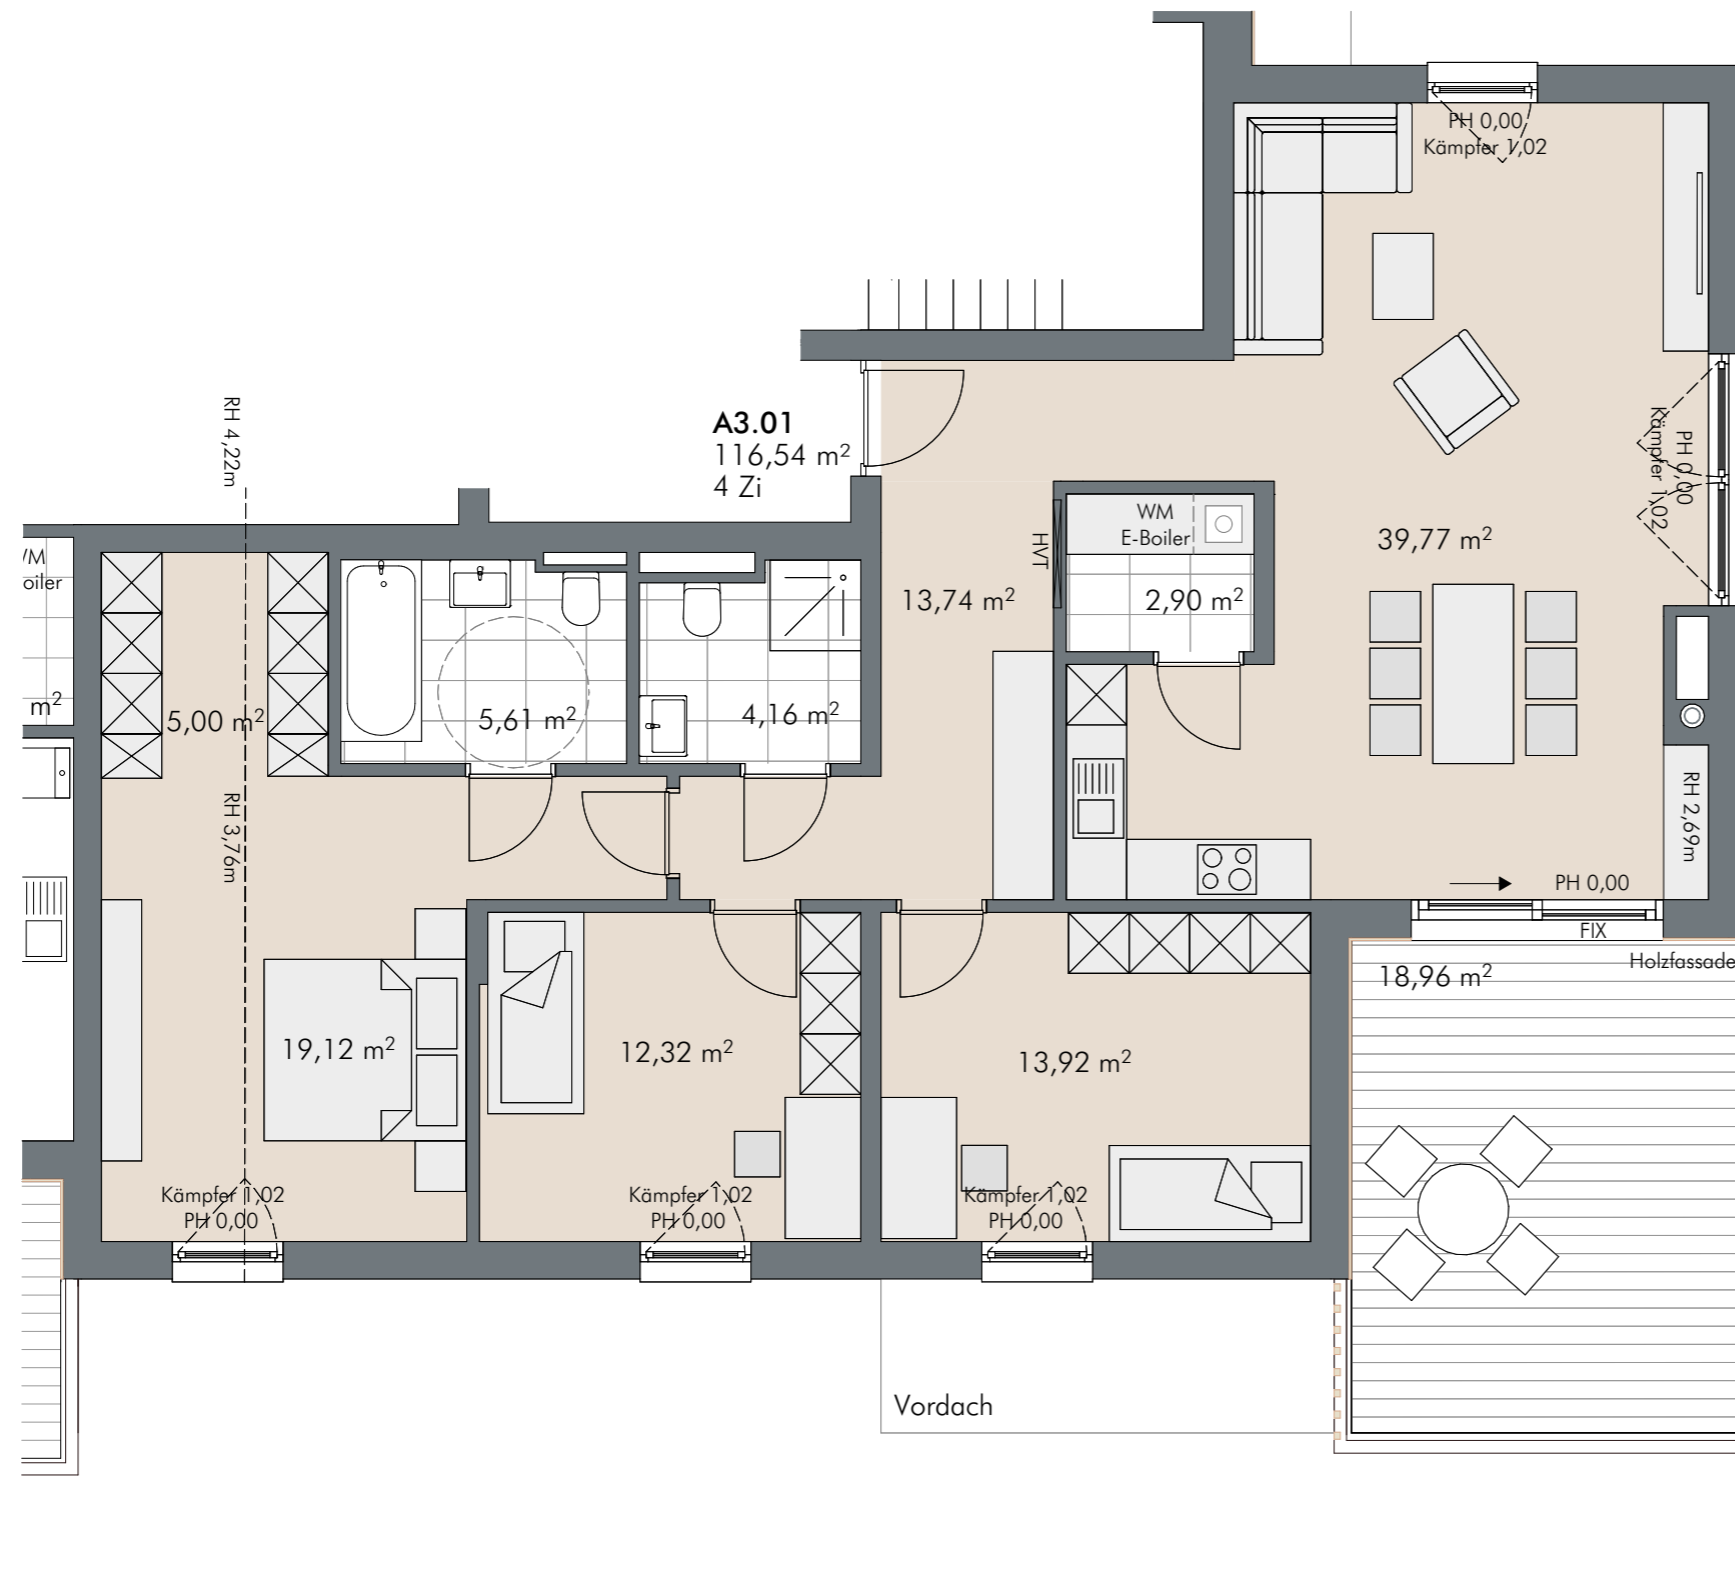

Bräufeld z'Aschau
4-Zimmer Wohnung | HAUS A | Top A3.01 | Dachgeschoss

Wohnfläche: 116,54 m²

Balkon: 18,96 m²

Bau- und Ausstattungsbeschreibung: Classic

DACHGESCHOSS

LEGENDE

- HVT Heizungsverteiler
- PH Parapethöhe
- RH Raumhöhe
- Wendekreis 1,50 m

BEMERKUNGEN

20.08.2024

Alle Maße sind Rohbaumaße und damit ca. Angaben und können zur Natur differieren. Strichliert dargestellte Einrichtungsgegenstände im Sanitärbereich sind in der Grundausstattung nicht enthalten. Dargestellte Möbel und Einrichtungsgegenstände sowie Bepflanzungen sind beispielhaft. Maßgeblich für die Ausführung und Leistungsumfang ist die Bau- und Ausstattungsbeschreibung.