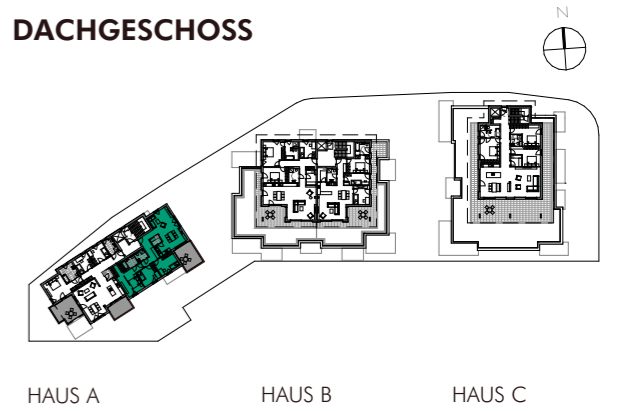

Bräufeld z'Aschau
4-Zimmer Wohnung | HAUS A | Top A3.01 | Dachgeschoss

Wohnfläche: 116,54 m²

Balkon: 18,96 m²

Bau- und Ausstattungsbeschreibung: Classic

DACHGESCHOSS

LEGENDE

- HVT Heizungsverteiler
- PH Parapethöhe
- RH Raumhöhe
- Wendekreis 1,50 m

BEMERKUNGEN

20.08.2024

Alle Maße sind Rohbaumaße und damit ca. Angaben und können zur Natur differieren. Strichliert dargestellte Einrichtungsgegenstände im Sanitärbereich sind in der Grundausstattung nicht enthalten. Dargestellte Möbel und Einrichtungsgegenstände sowie Bepflanzungen sind beispielhaft. Maßgeblich für die Ausführung und Leistungsumfang ist die Bau- und Ausstattungsbeschreibung.