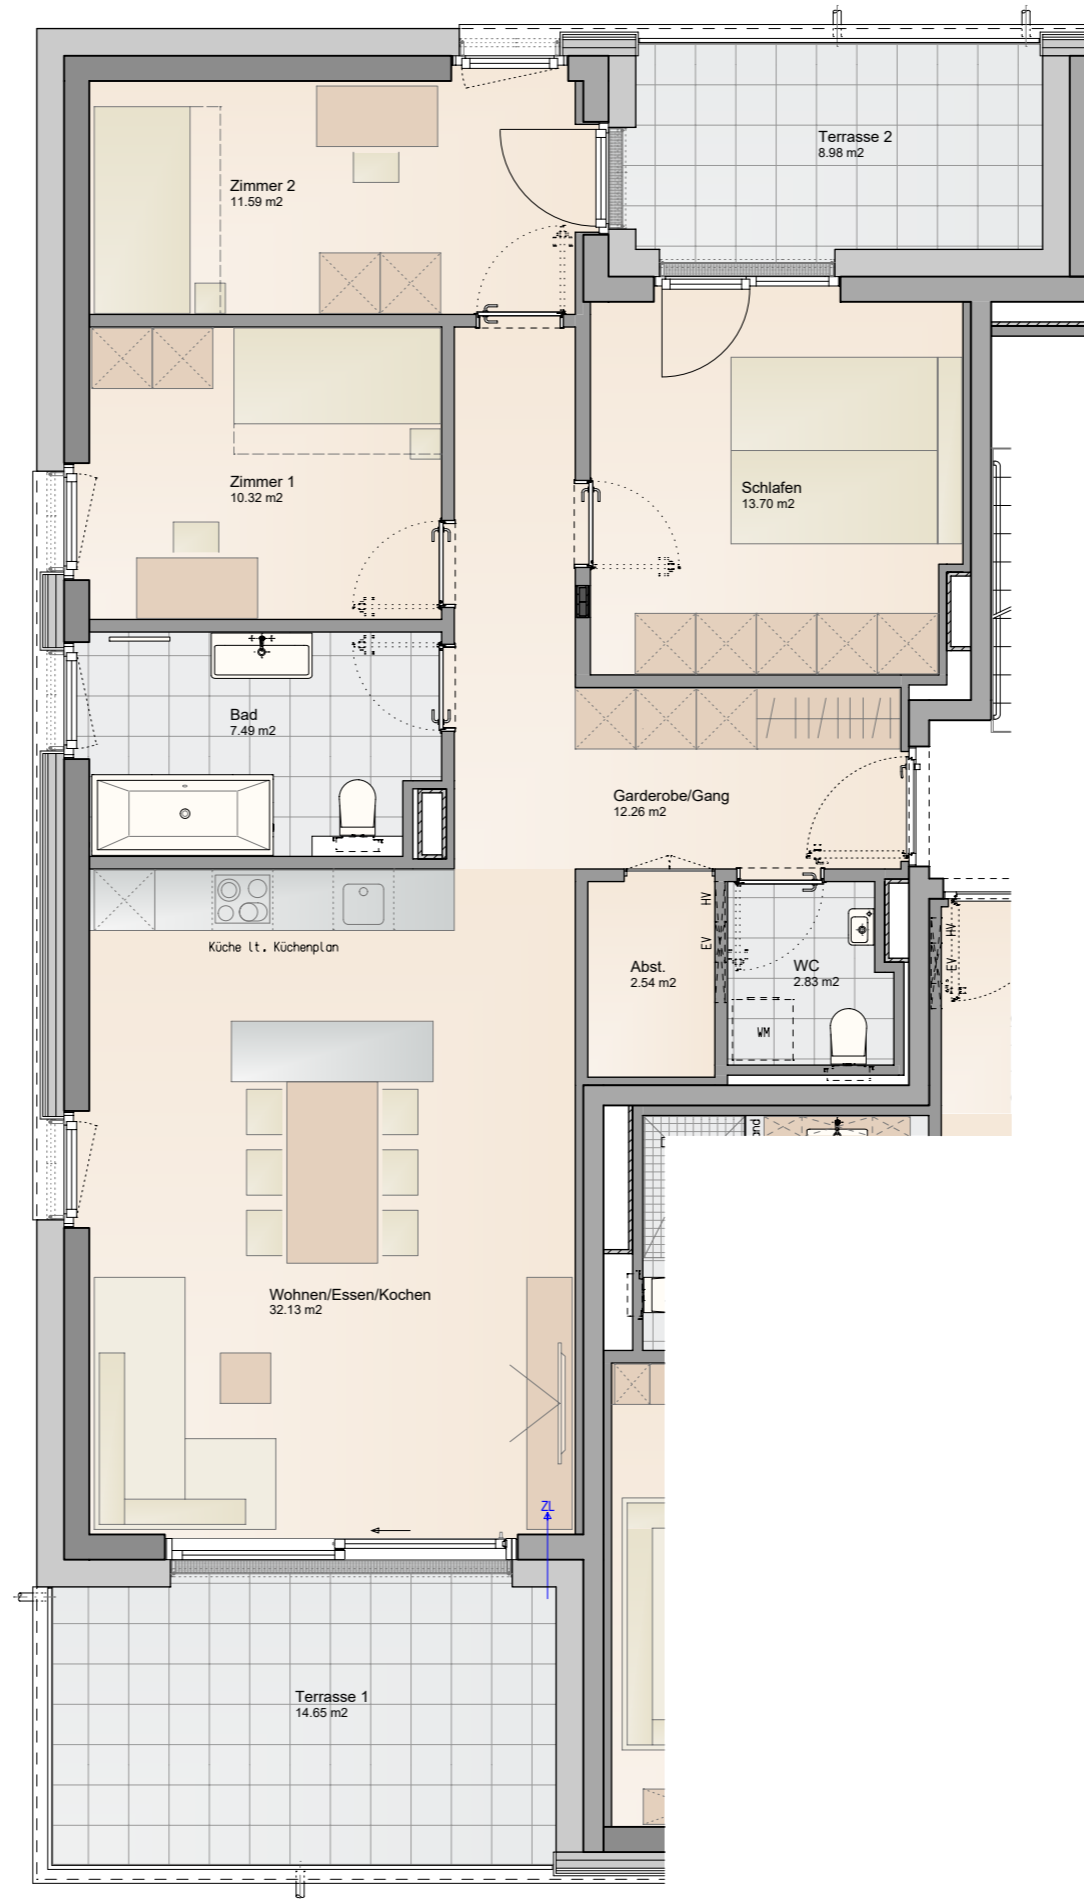

WA Im Riesacker, Klaus

4-Zimmer Wohnung / Top B03 / 1.OG

Wohnfläche: 92.86m² / Terrasse 1: 14.65m² / Terrasse 2: 8.98m²

ZIMM
50 Jahre Vertrauen

Informationen

- BH Brüstungshöhe
- EV Elektroverteiler
- HV Heizungsverteiler
- ZL Zuluft
- Wendekreis Rollstuhl / dm 1,50m

M 1 : 75

Lageplan

Haus A

Haus B

Bemerkung

13.03.2024

Alle Maße sind Rohbaumaße und ca. Angaben, diese können zur Natur differieren.

Strichliert dargestellte Einrichtungsgegenstände im Sanitärbereich sind nicht in der Grundausstattung enthalten.