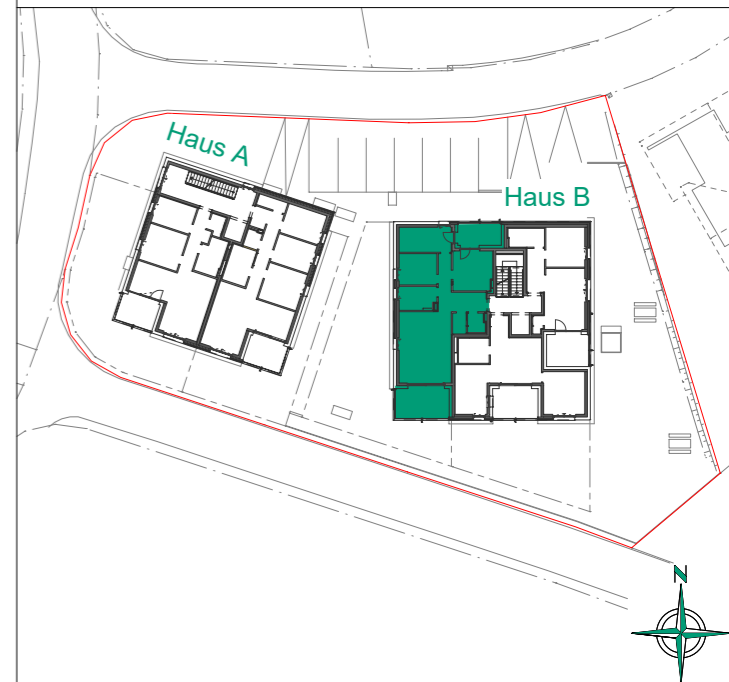

WA Im Riesacker, Klaus

4-Zimmer Wohnung / Top B03 / 1.OG

Wohnfläche: 92.86m² / Terrasse 1: 14.65m² / Terrasse 2: 8.98m²

ZIMM
50 Jahre Vertrauen

Informationen

- BH Brüstungshöhe
- EV Elektroverteiler
- HV Heizungsverteiler
- ZL Zuluft
- Wendekreis Rollstuhl / dm 1,50m

M 1 : 75

Lageplan

Haus A

Haus B

Bemerkung

13.03.2024

Alle Maße sind Rohbaumaße und ca. Angaben, diese können zur Natur differieren.

Strichliert dargestellte Einrichtungsgegenstände im Sanitärbereich sind nicht in der Grundausstattung enthalten.