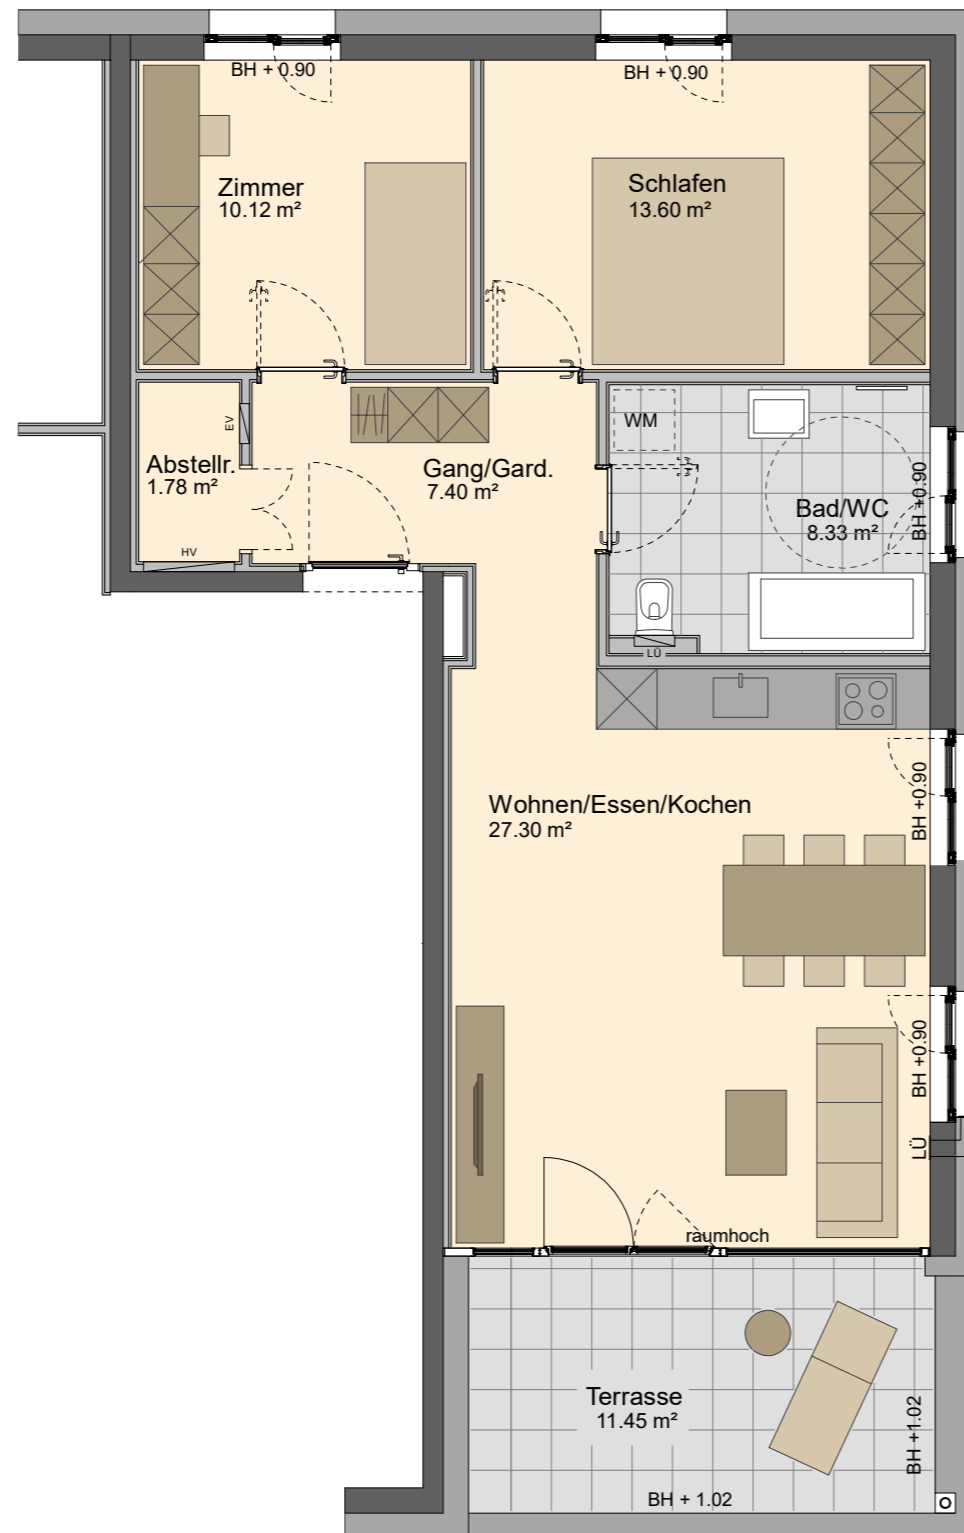

WA Pfäfersweg, Rankweil

3-Zimmer Wohnung / Top A07 / 2. Obergeschoss

Wohnfläche: 68.53m² | Terrasse: 11.45m²

Informationen

BH	Brüstungshöhe
EV	Elektroverteiler
HV	Heizungsverteiler
LÜ	Lüftung
	Wendekreis Rollstuhl ø150cm

M 1 : 75

Lageplan

Bemerkung

14.11.2022

Alle Maße sind Rohbaumaße und ca. Angaben, diese können zur Natur differieren.

Strichliert dargestellte Einrichtungsgegenstände im Sanitärbereich sind nicht in der Grundausstattung enthalten.