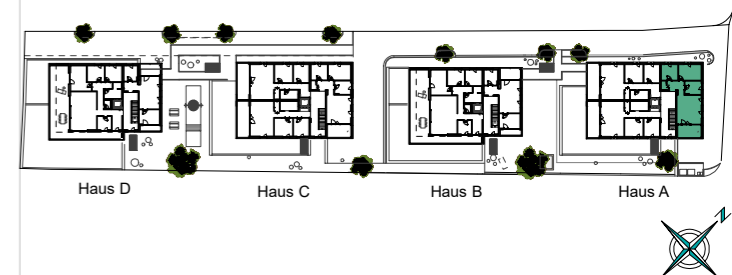

WA Pfäfersweg, Rankweil

3-Zimmer Wohnung / Top A07 / 2. Obergeschoss

Wohnfläche: 68.53m² | Terrasse: 11.45m²

Informationen

BH	Brüstungshöhe
EV	Elektroverteiler
HV	Heizungsverteiler
LÜ	Lüftung
	Wendekreis Rollstuhl ø150cm

M 1 : 75

Lageplan

Bemerkung

14.11.2022

Alle Maße sind Rohbaumaße und ca. Angaben, diese können zur Natur differieren.

Strichliert dargestellte Einrichtungsgegenstände im Sanitärbereich sind nicht in der Grundausstattung enthalten.