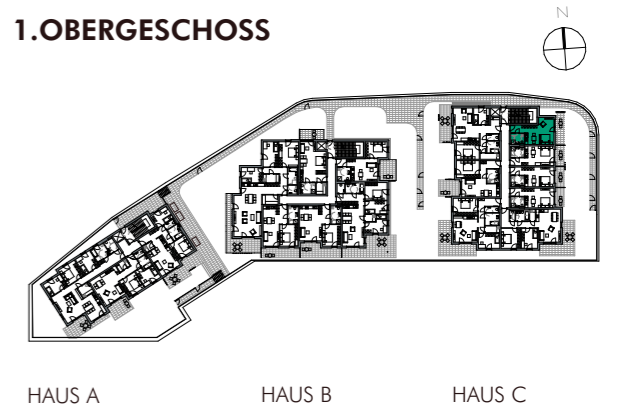

Bräufeld z'Aschau
1-Zimmer Wohnung | HAUS C | Top C1.01 | 1.Obergeschoss

Wohnfläche: 37,51 m²

Terrasse: 13,42 m² | Garten: 33,17 m²

Bau- und Ausstattungsbeschreibung: Classic

1.OBERGESCHOSS

LEGENDE

- HVT Heizungsverteiler
- PH Parapethöhe
- RH Raumhöhe
- Wendekreis 1,50 m

BEMERKUNGEN

20.08.2024

Alle Maße sind Rohbaumaße und damit ca. Angaben und können zur Natur differieren. Strichliert dargestellte Einrichtungsgegenstände im Sanitärbereich sind in der Grundausstattung nicht enthalten. Dargestellte Möbel und Einrichtungsgegenstände sowie Bepflanzungen sind beispielhaft. Maßgeblich für die Ausführung und Leistungsumfang ist die Bau- und Ausstattungsbeschreibung.