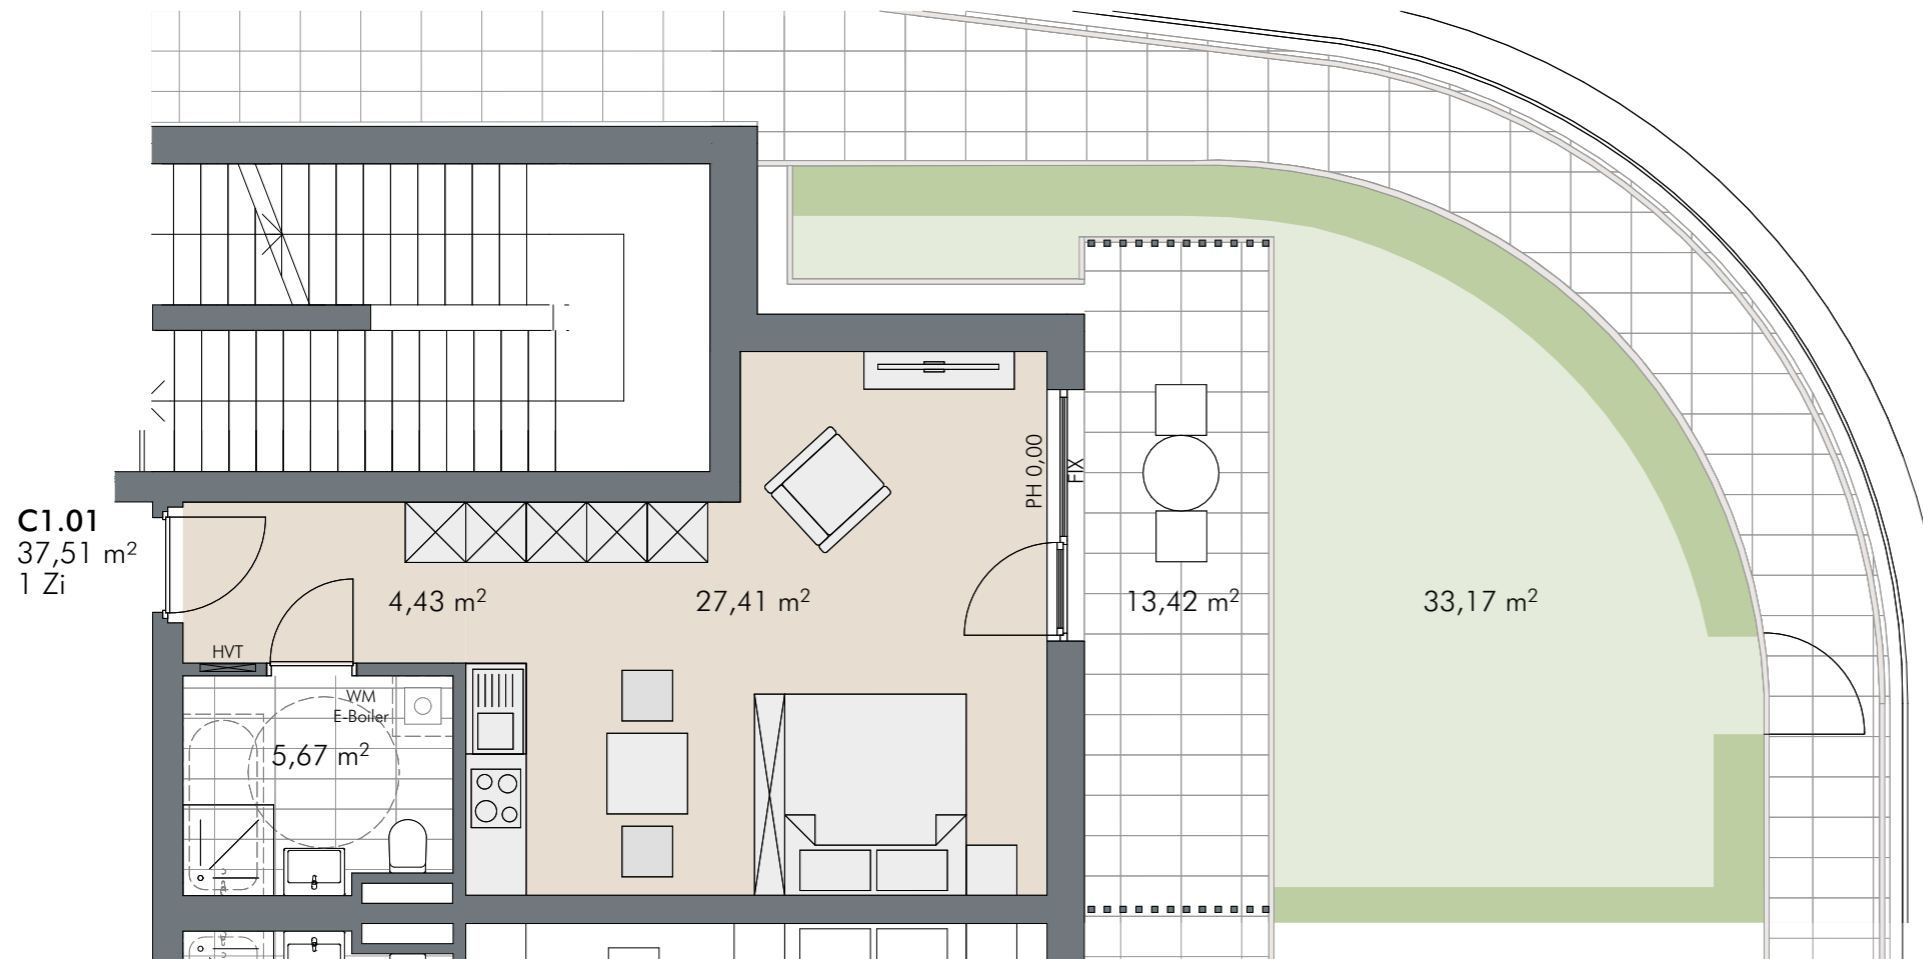

Bräufeld z'Aschau
1-Zimmer Wohnung | HAUS C | Top C1.01 | 1.Obergeschoss

Wohnfläche: 37,51 m²

Terrasse: 13,42 m² | Garten: 33,17 m²

Bau- und Ausstattungsbeschreibung: Classic

1.OBERGESCHOSS

LEGENDE

- HVT Heizungsverteiler
- PH Parapethöhe
- RH Raumhöhe
- Wendekreis 1,50 m

BEMERKUNGEN

20.08.2024

Alle Maße sind Rohbaumaße und damit ca. Angaben und können zur Natur differieren. Strichliert dargestellte Einrichtungsgegenstände im Sanitärbereich sind in der Grundausstattung nicht enthalten. Dargestellte Möbel und Einrichtungsgegenstände sowie Bepflanzungen sind beispielhaft. Maßgeblich für die Ausführung und Leistungsumfang ist die Bau- und Ausstattungsbeschreibung.