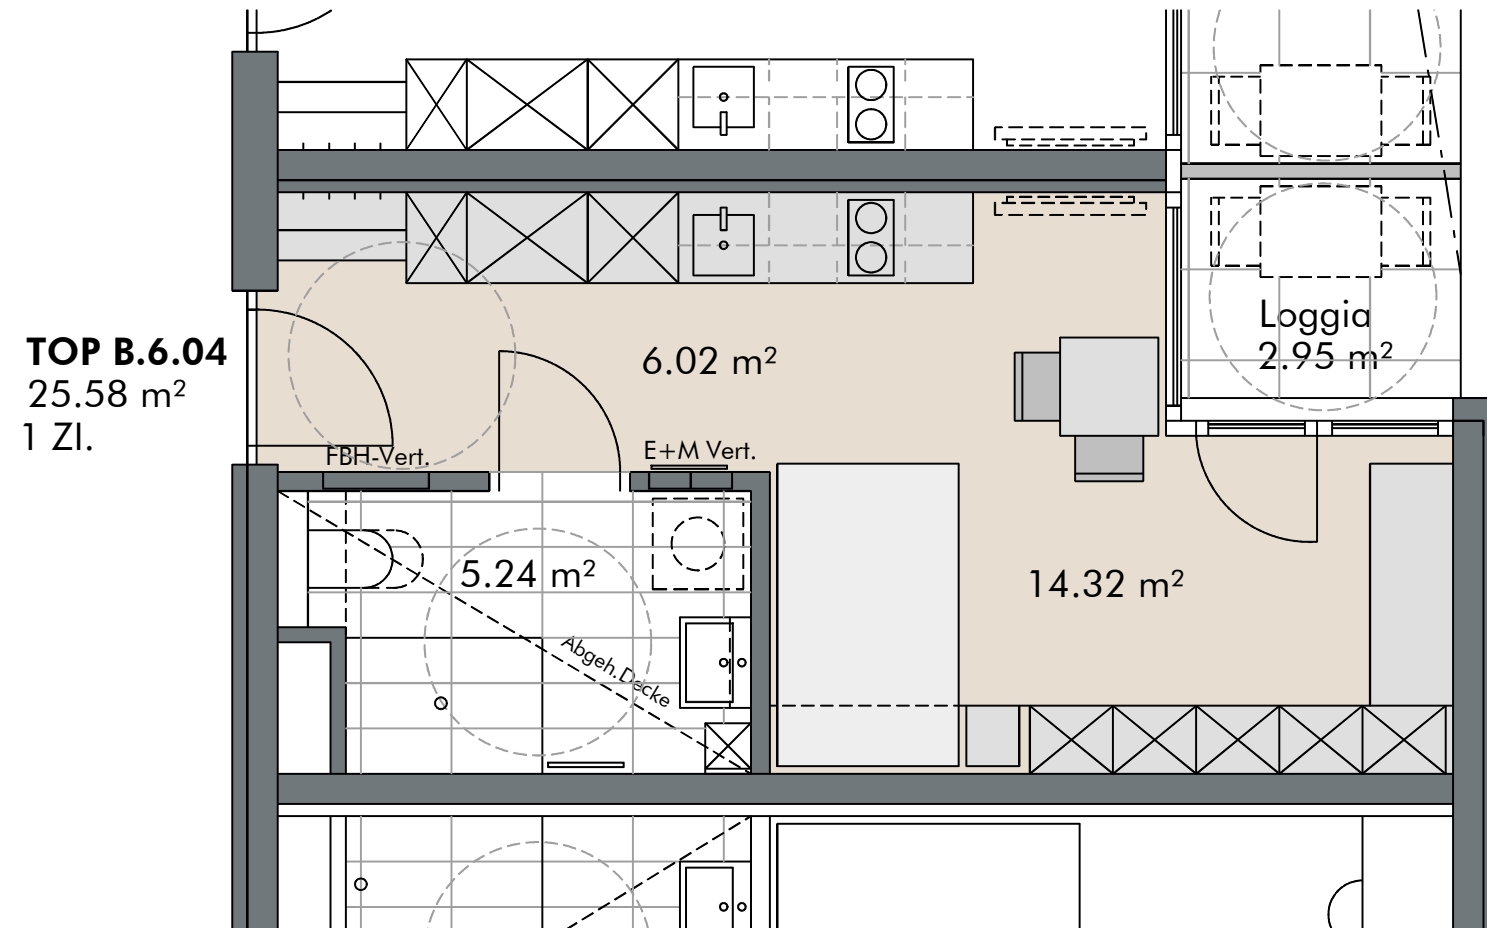

das STADT CARRÉ, Wilten

1-Zimmer Wohnung | Top B.6.04 | Haus B | 6. Obergeschoss

Wohnfläche: 25.58 m² | Loggia: 2.95 m²

Ausführung: Micro

ZIMM
einfach besonders

INFORMATIONEN

LEGENDE:

E+M Vert. Energie & Medienverteiler FPH Brüstungshöhe
 FBH-Vert. Fußbodenheizverteiler ⦿ Wendekreis Rollstuhl / dm 1.50 m

M 1: 50 0 0.50 1.00 2.00 3.00

BEMERKUNGEN

05.10.2020

Alle Maße sind Rohbaumaße und ca. Angaben und können zur Natur differieren. Strichliert dargestellte Einrichtungsgegenstände im Sanitärbereich sind nicht in der Grundausrüstung enthalten. Dargestellte Möbel und Einrichtungsgegenstände sowie Bepflanzungen sind beispielhaft. Maßgeblich für die Ausführung und Leistungsumfang ist die Bau u. Ausstattungsbeschreibung