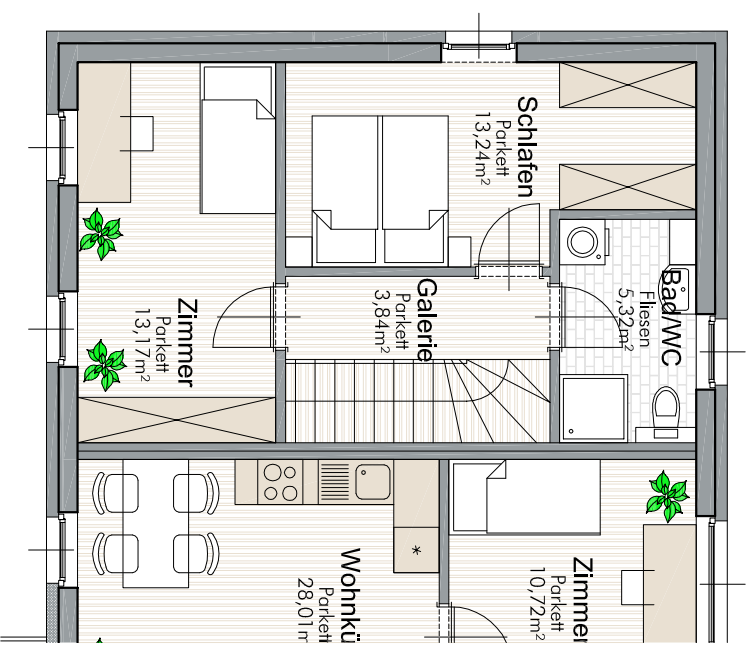

**Top 43**  
 EG 37,53m<sup>2</sup> OG 35,57m<sup>2</sup>  
 Ges. 73,10m<sup>2</sup>

**Beispiel**  
 ein Kästchen =  
 1cm = 1meter  
 bei Maßstab 1:100 und  
 ordnungsgemäßen Ausdruck