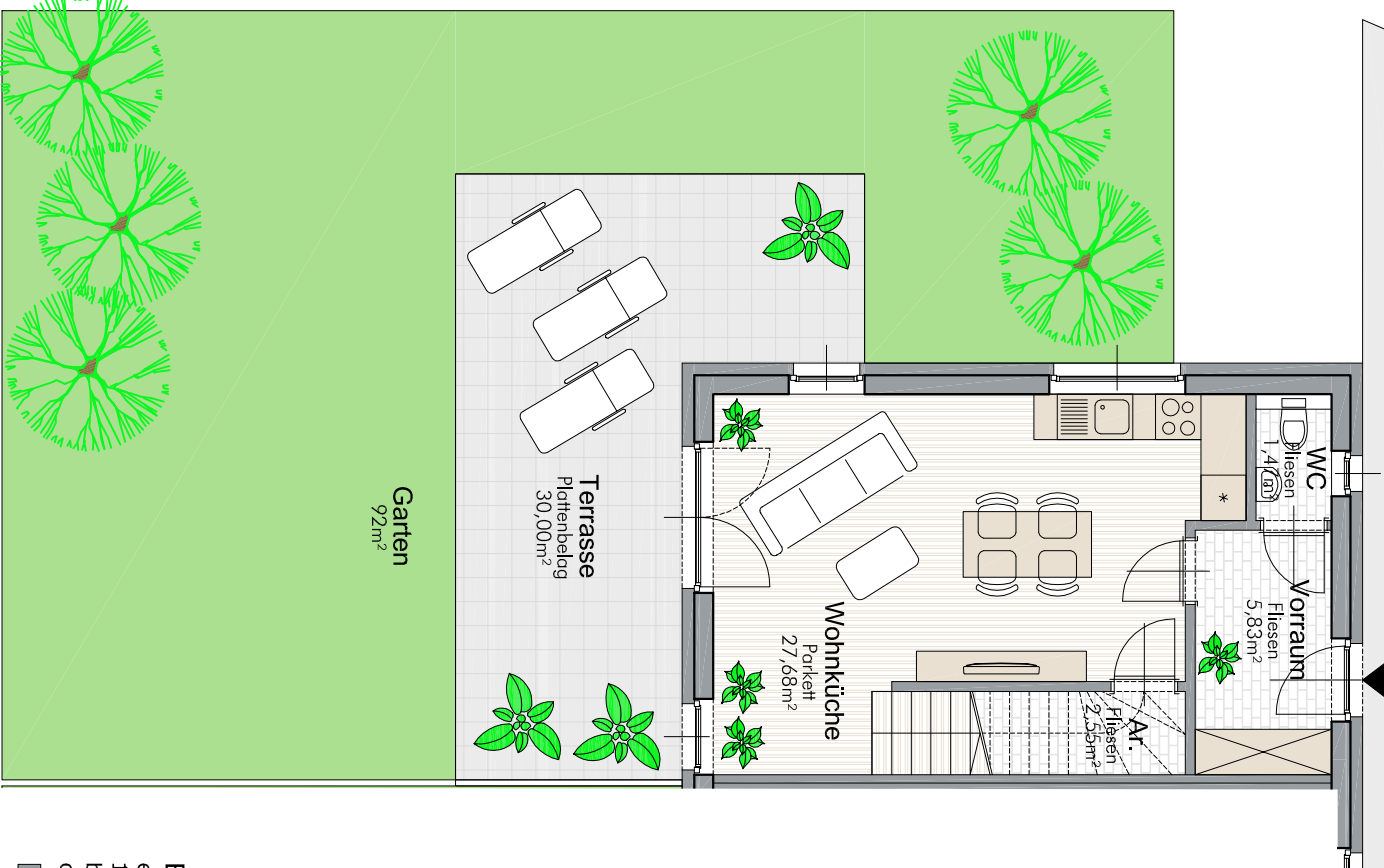

**Top 43**  
 EG 37,53m<sup>2</sup> OG 35,57m<sup>2</sup>  
 Ges. 73,10m<sup>2</sup>

**Beispiel**  
 ein Kästchen =  
 1cm = 1meter  
 bei Maßstab 1:100 und  
 ordnungsgemäßen Ausdruck