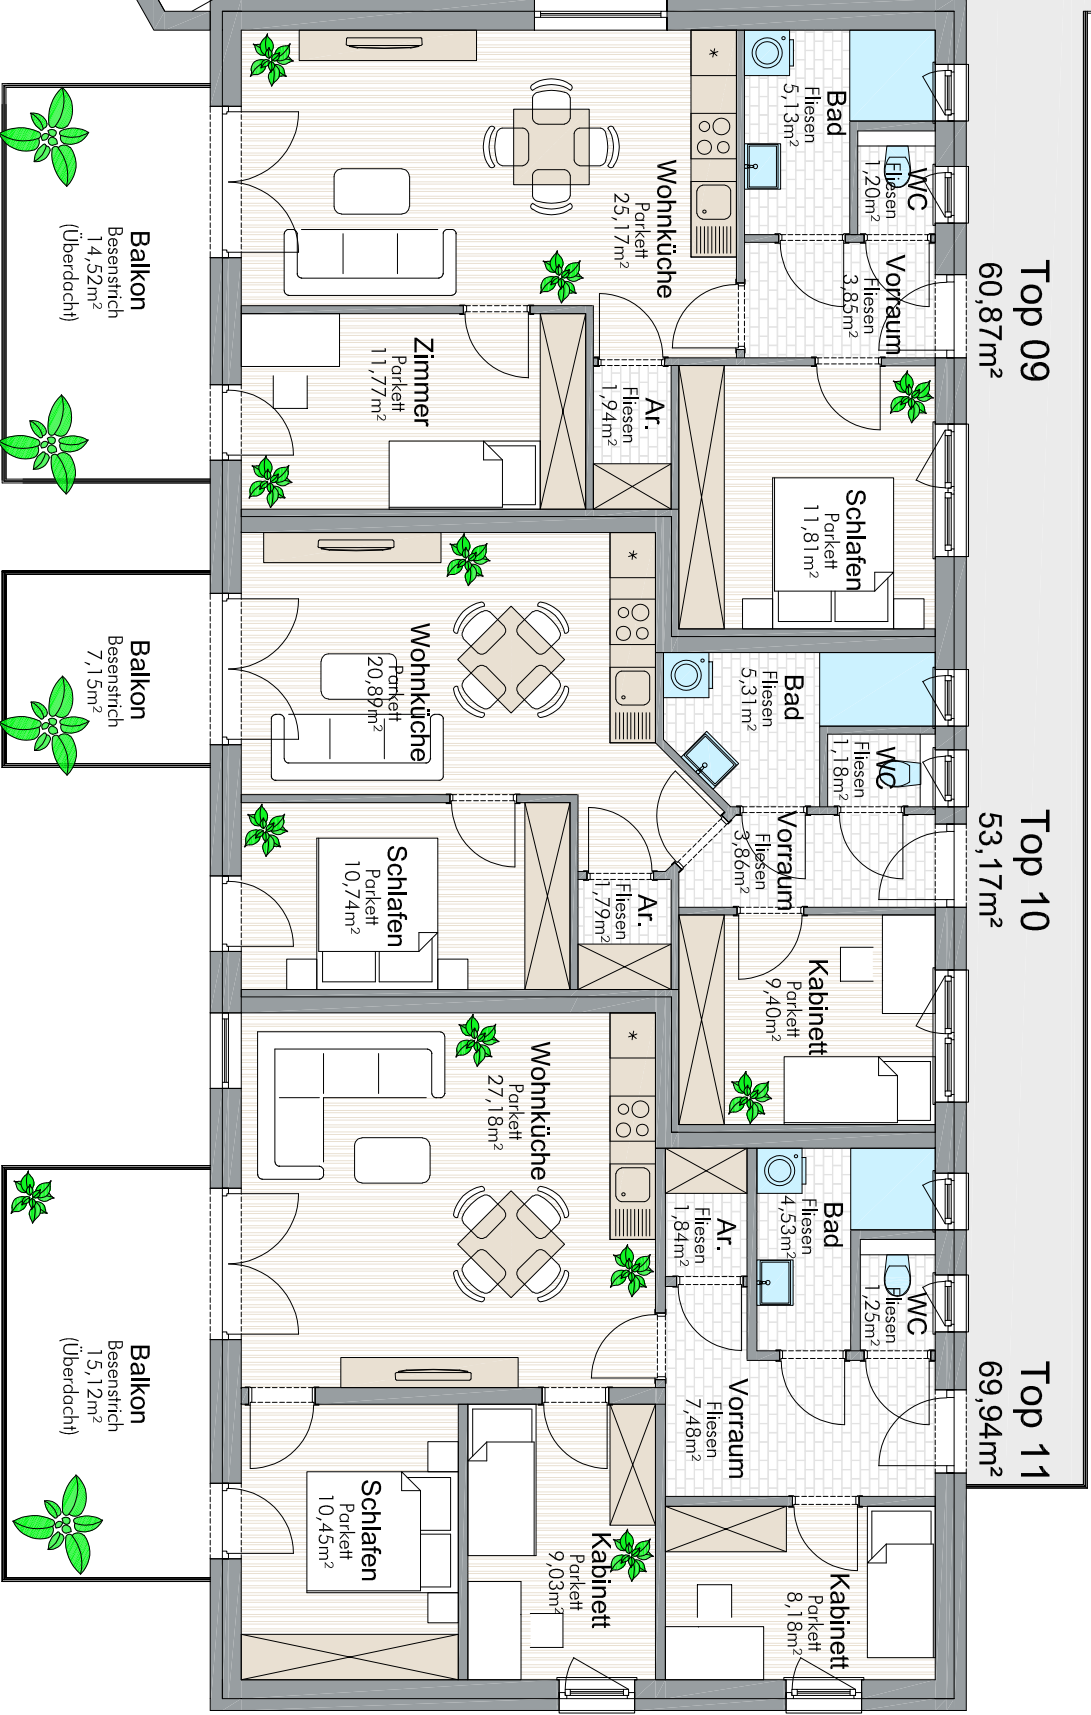

Haus 1 EG

Haus 2 EG

Beispiel
 ein Kästchen =
 1cm = 1meter
 bei Maßstab 1:100 und
 ordnungsgemäßen Ausdruck