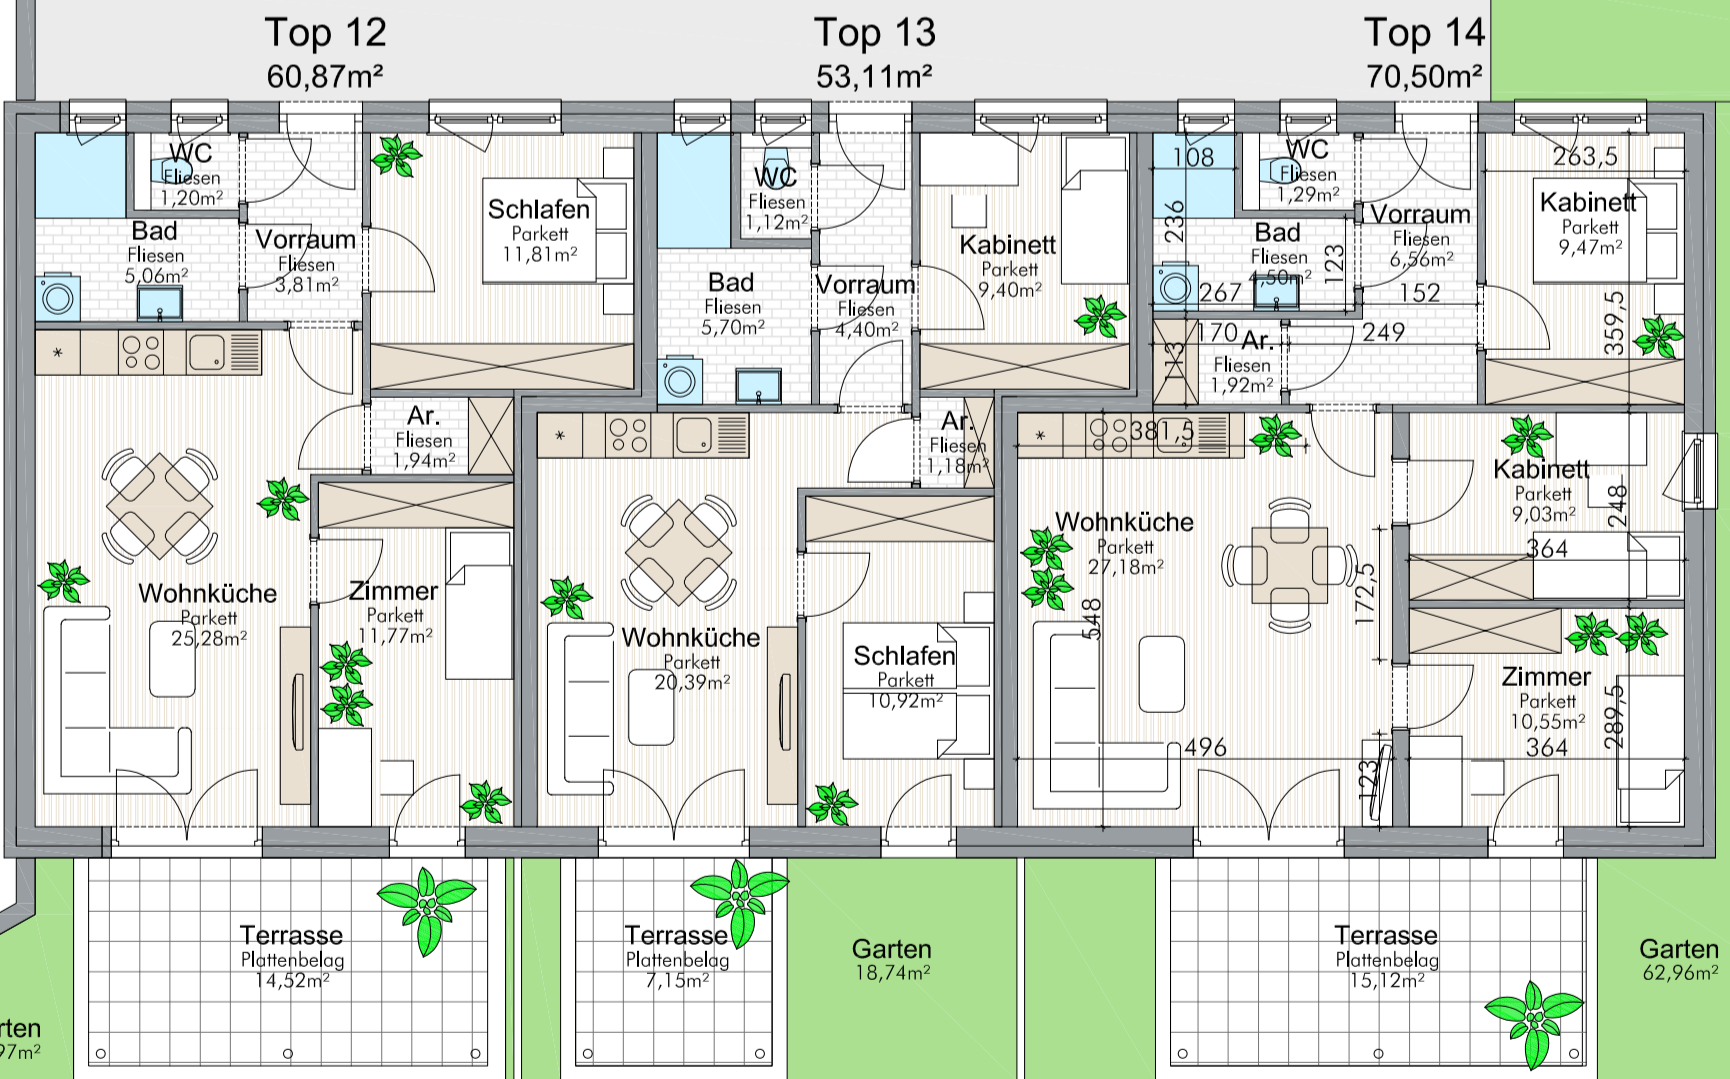

Haus 1 UG

1 meter

Bespiel
 ein Kästchen =
 1cm = 1meter
 bei Maßstab 1:100 und
 ordnungsgemäßen Ausdruck

Bespiel
 ein Kästchen =
 1cm = 1meter
 bei Maßstab 1:100 und
 ordnungsgemäßen Ausdruck

1 meter

Haus 2 UG