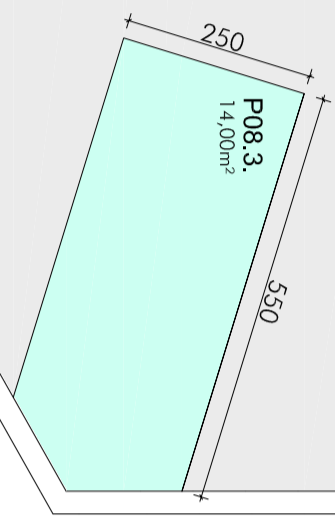

Haus 1 OG

Beispiel
 ein Kästchen =
 1cm = 1meter
 bei Maßstab 1:100 und
 ordnungsgemäßen Ausdruck

- überdachte PKW Abstellplätze 8 Stück
- nichtüberdachter PKW Abstellplatz 1 Stück