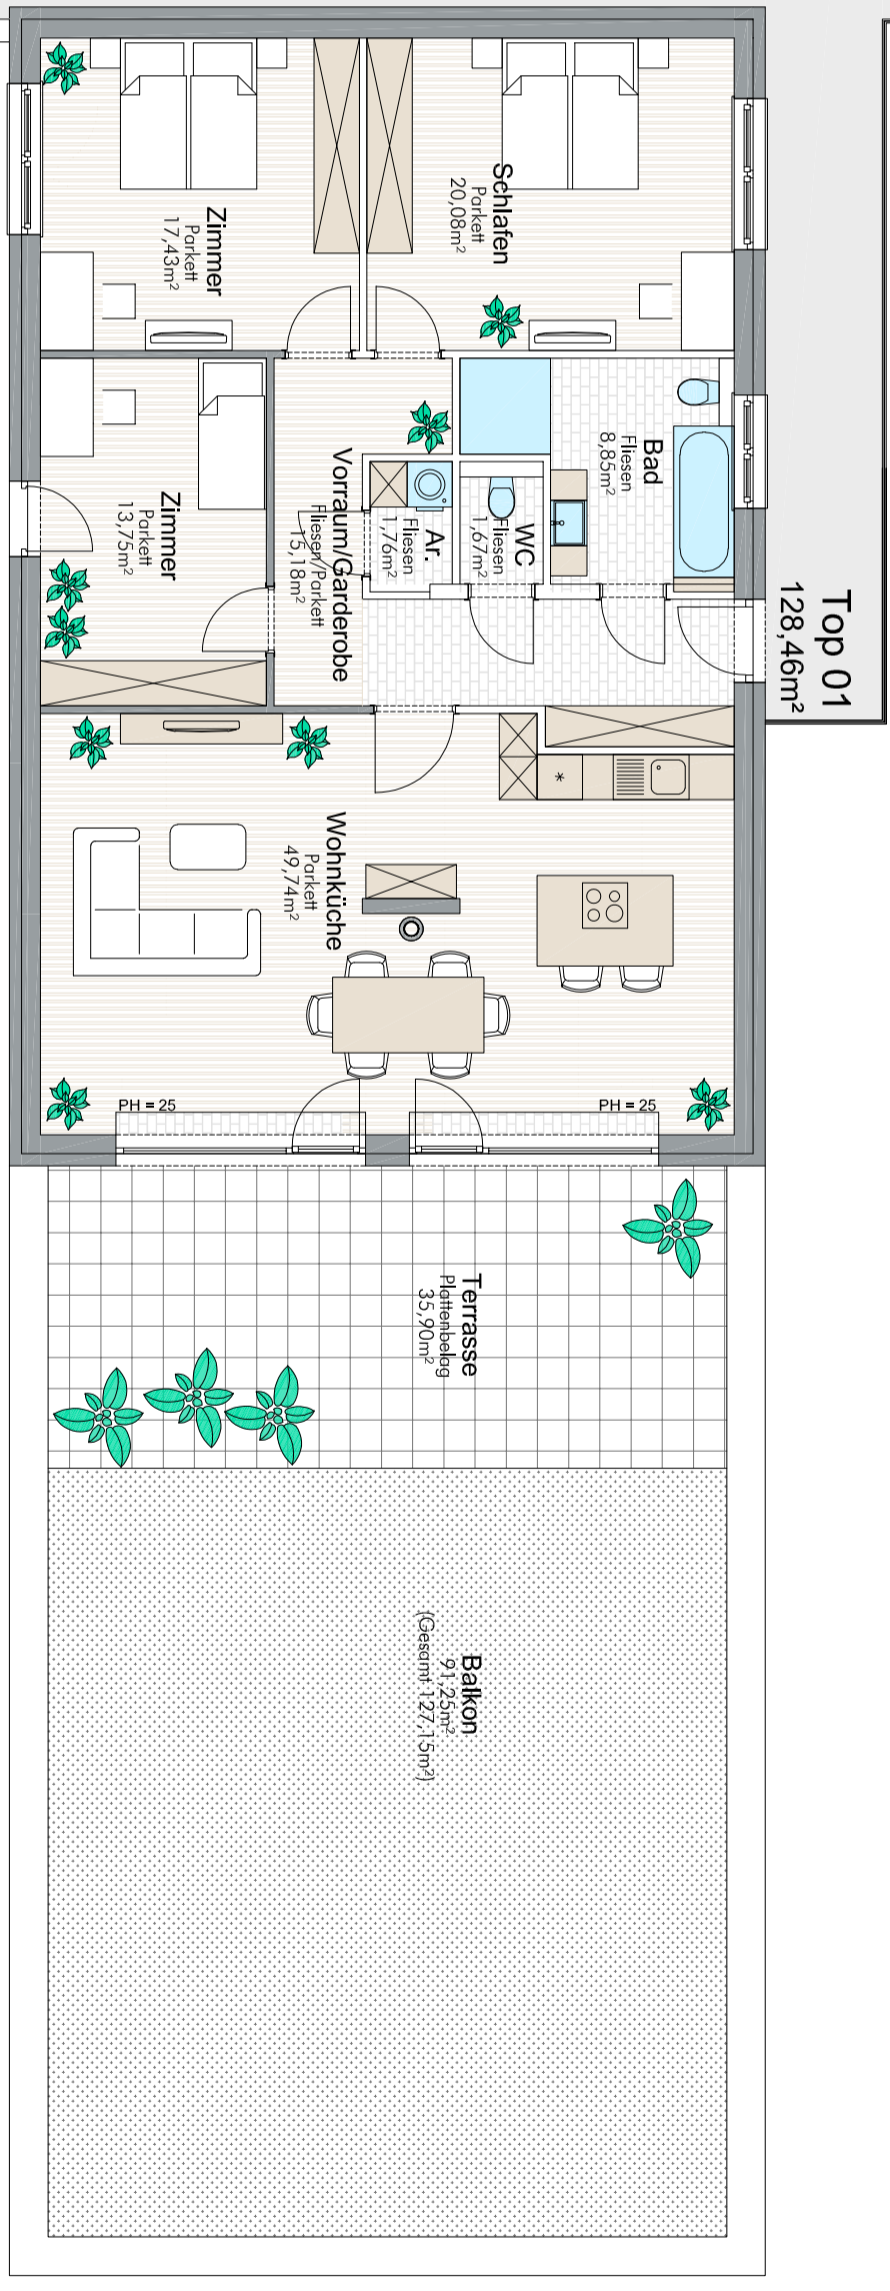

Haus 1 OG

Beispiel
 ein Kästchen =
 1cm = 1meter
 bei Maßstab 1:100 und
 ordnungsgemäßen Ausdruck

- überdachte PKW Abstellplätze 8 Stück
- nichtüberdachter PKW Abstellplatz 1 Stück