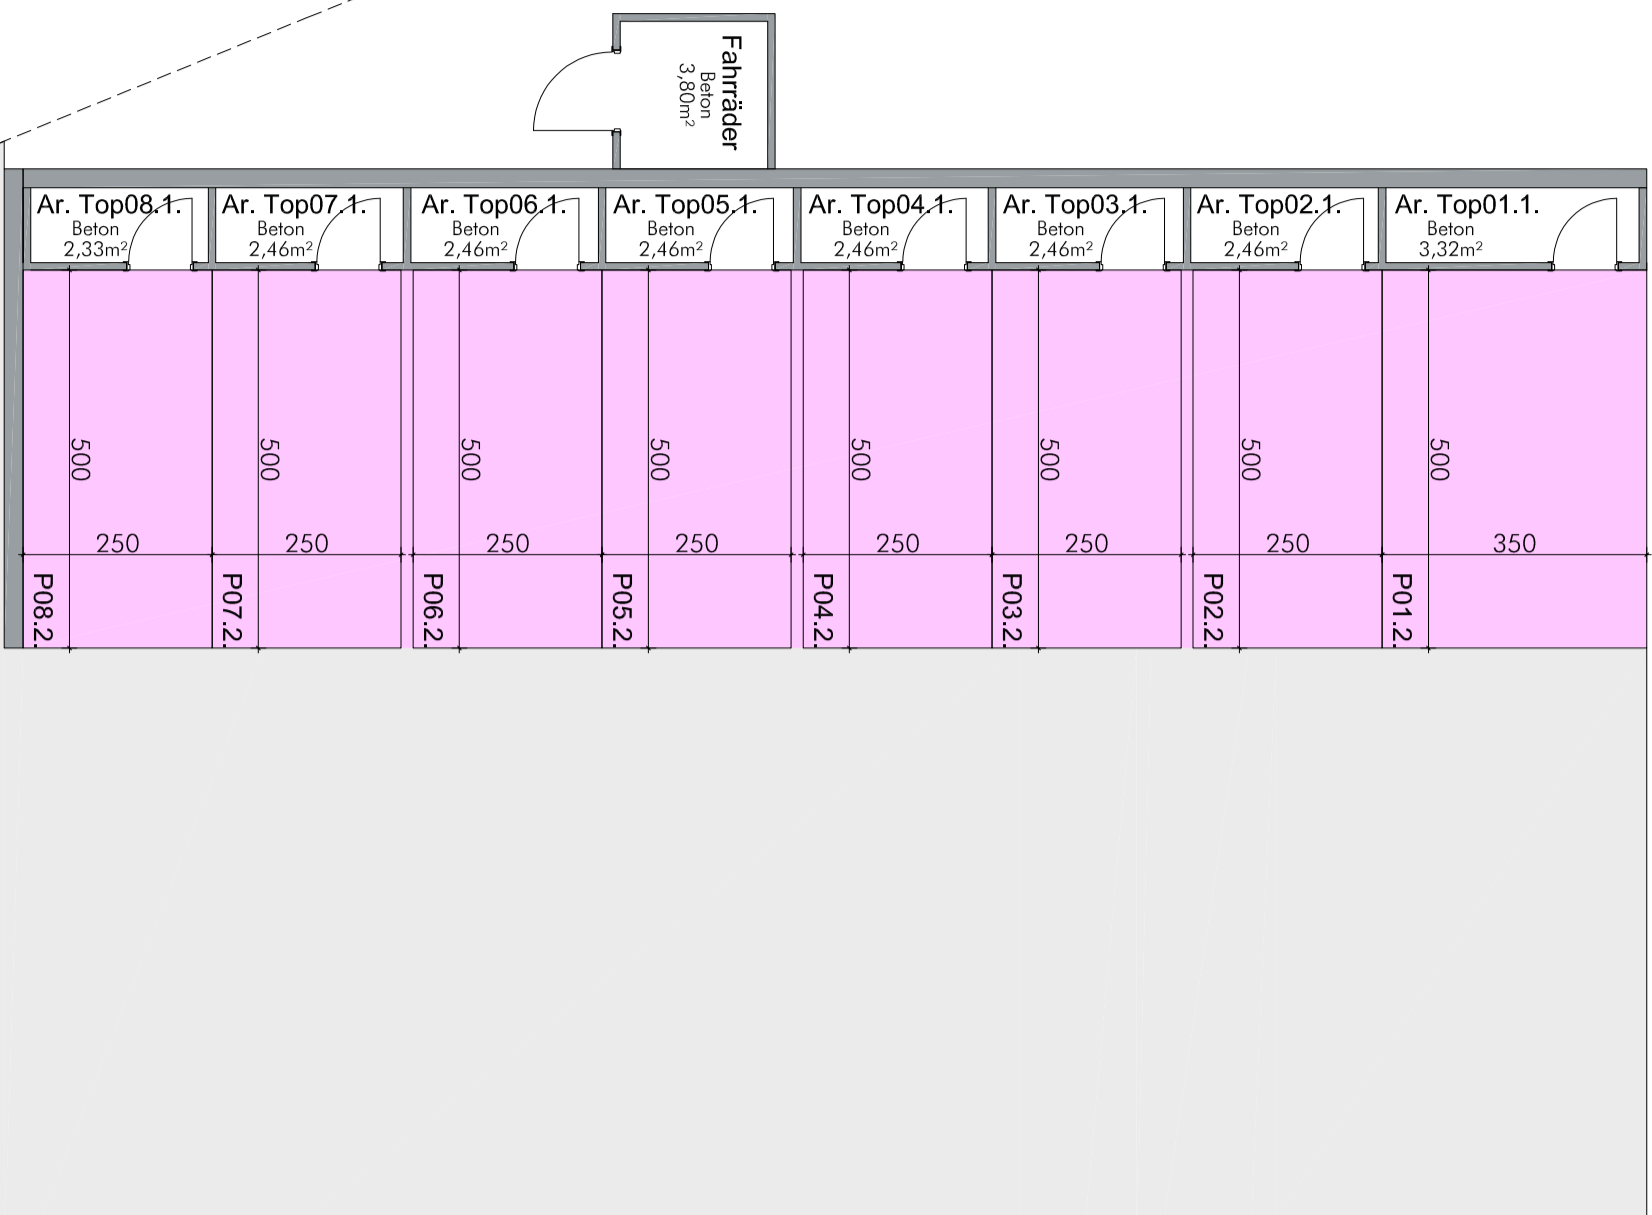

Haus 1 OG

Beispiel
 ein Kästchen =
 1cm = 1meter
 bei Maßstab 1:100 und
 ordnungsgemäßen Ausdruck

- überdachte PKW Abstellplätze 8 Stück
- nichtüberdachter PKW Abstellplatz 1 Stück