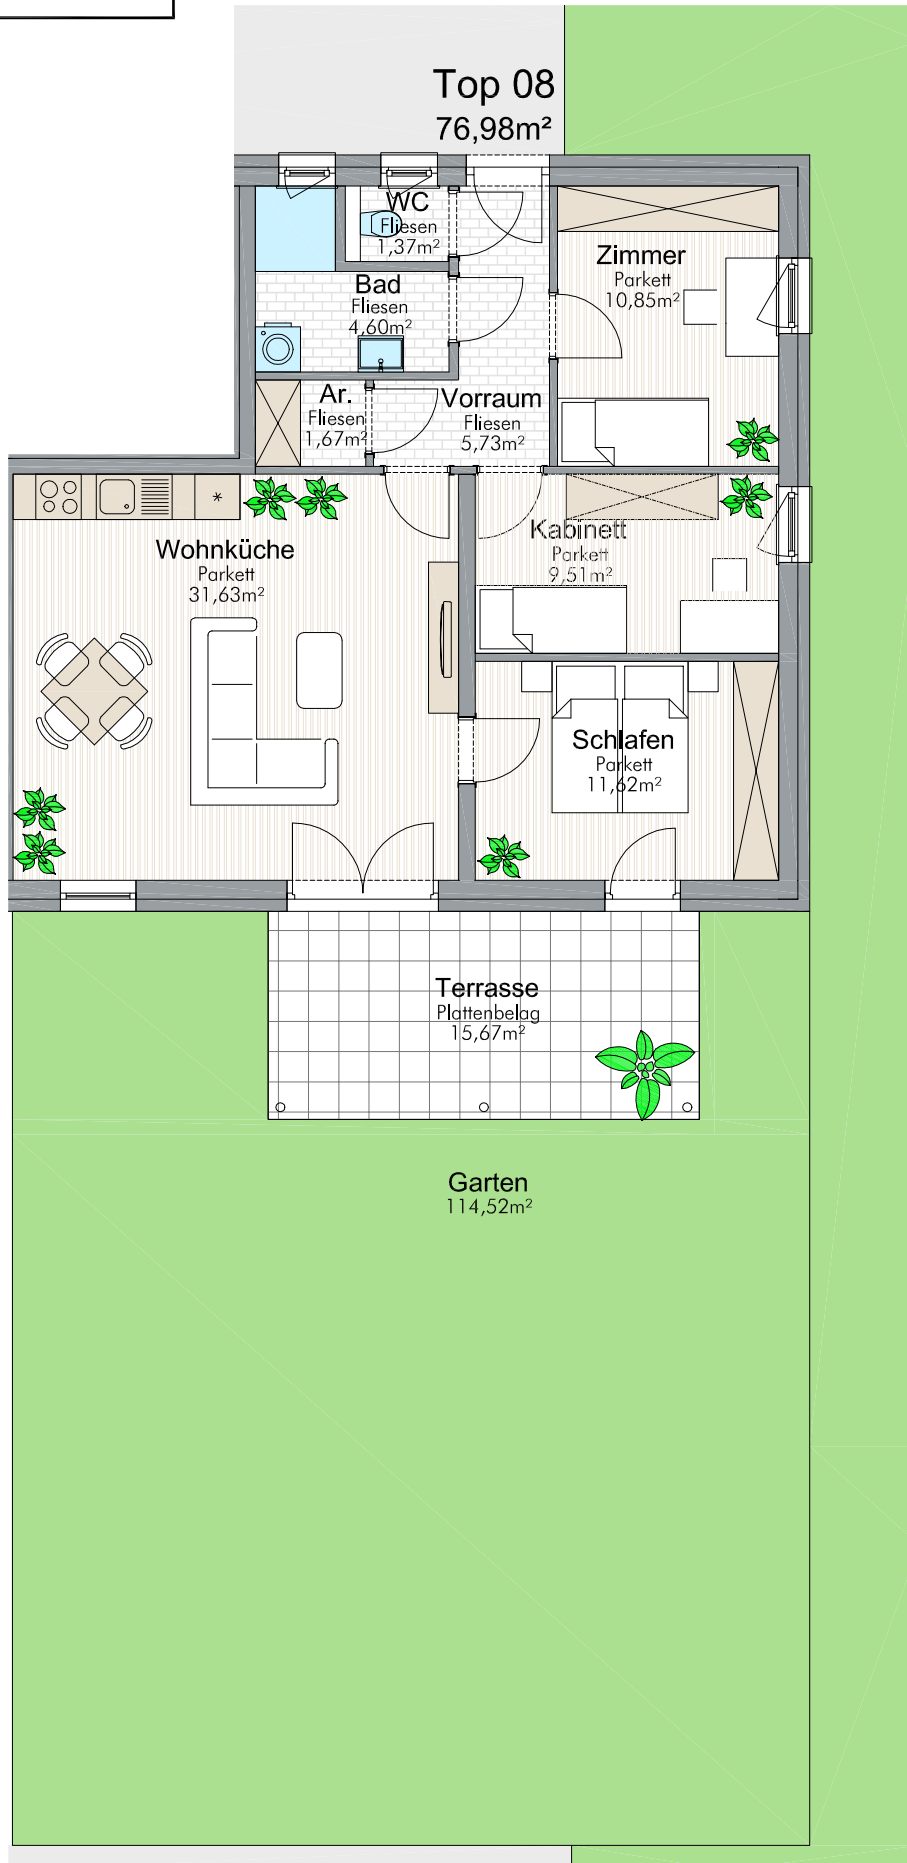

Haus 1 UG

Beispiel
ein Kästchen =
1cm = 1meter
bei Maßstab 1:100 und
ordnungsgemäßen Ausdruck

1 meter