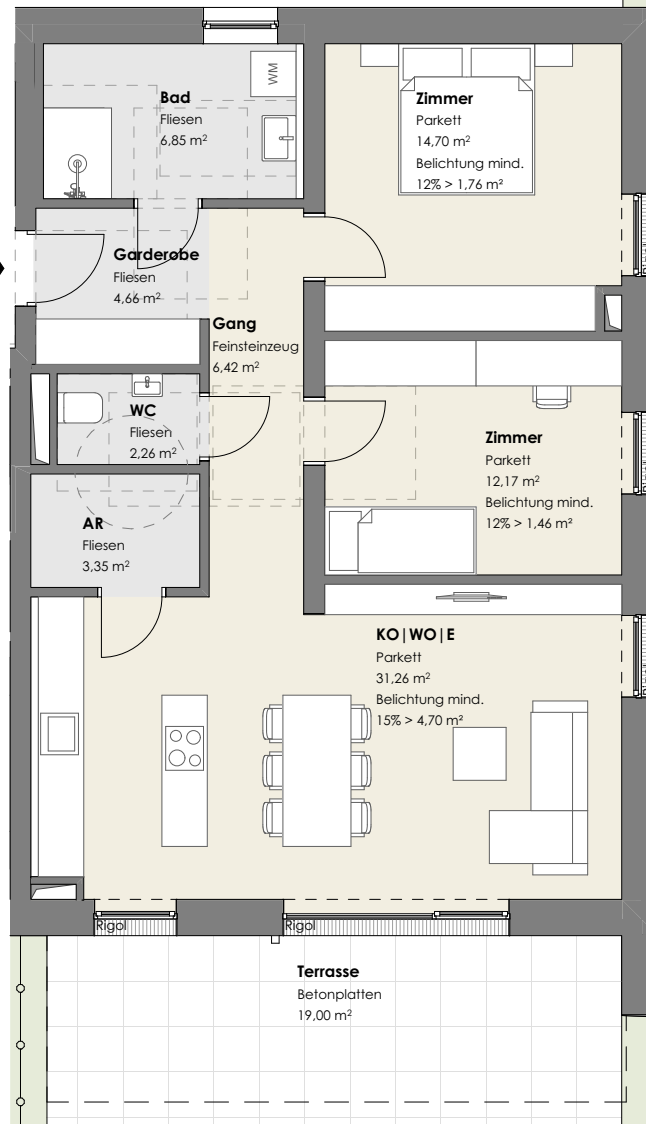

TOP 1
81,67 m²

Grünfläche Top 1
Grünfläche
237,43 m²