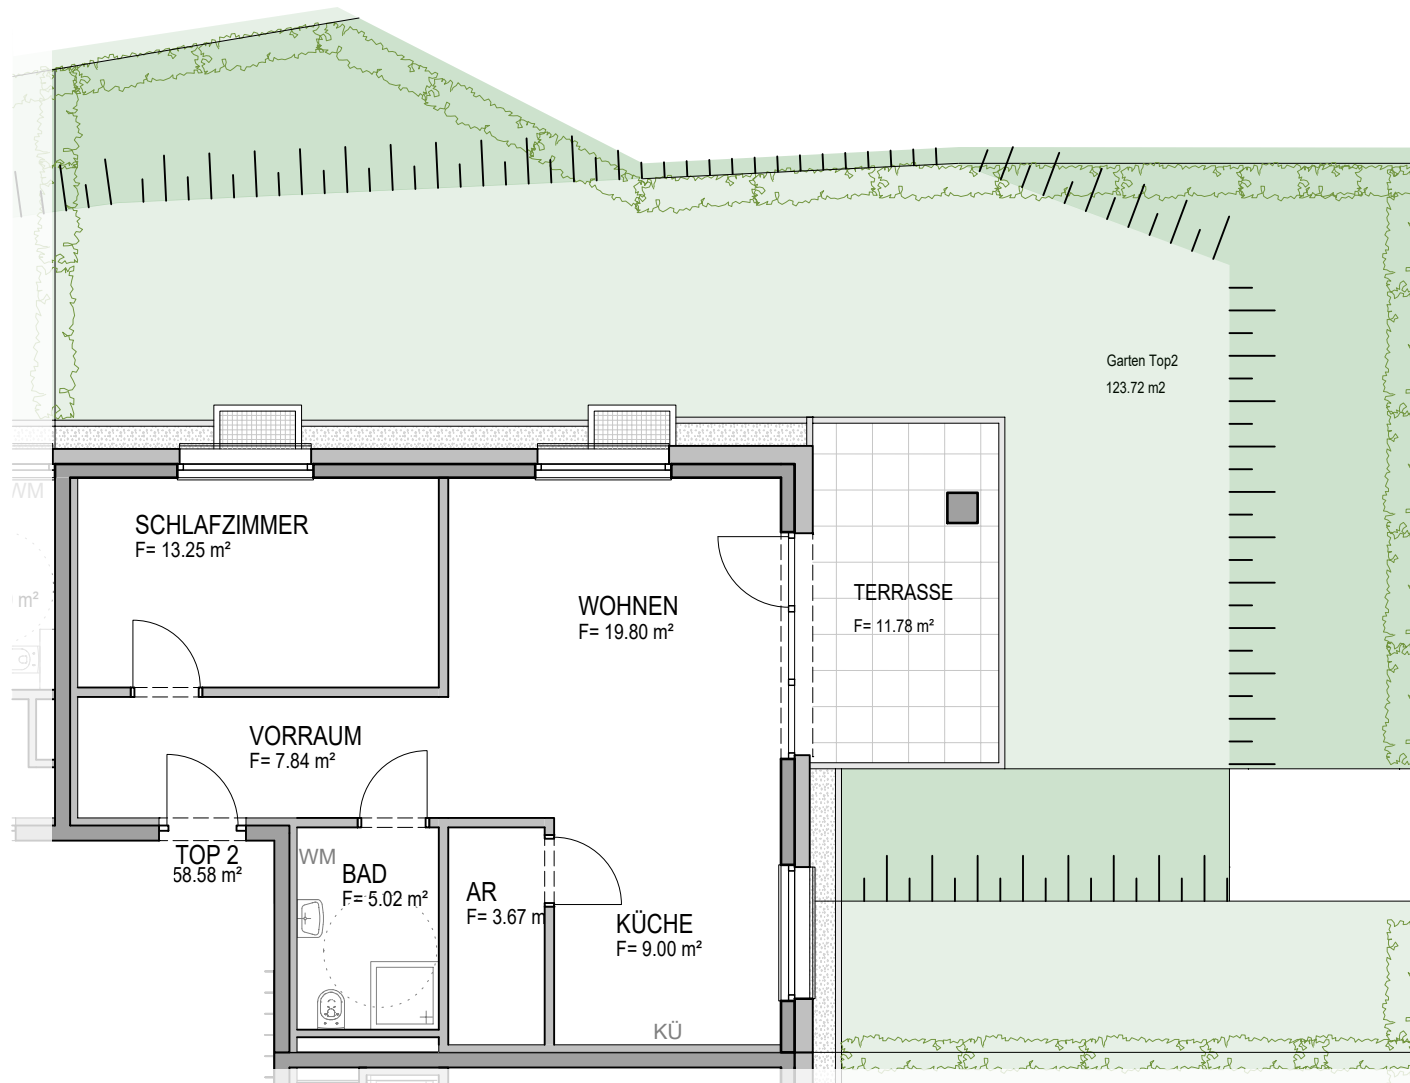

# 2-Zimmer Wohnung

## Top 2

Wohnfläche: 58,58m<sup>2</sup>  
Terrasse: 11,78m<sup>2</sup>  
Garten: 123,72m<sup>2</sup>

- Böschung
- ebene Grünfläche

Alle Maße sind Rohbaumaße  
Für Möbelplanung und Einbau sind unbedingt Naturmaße  
am Bau zu nehmen.